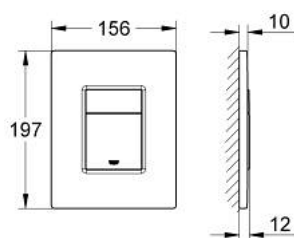

### POPIS PRODUKTU

- Barva: matný chrom
- pro duální splachování nebo systém start/stop
- pro pneumatický vypouštěcí ventil AV1
- instalace na výšku nebo na šířku
- 156 x 197 mm
- materiál: ABS
- povrchová úprava GROHE LongLife
- GROHE EcoJoy – méně vody, dokonalý průtok
- pro kombinaci s Rapid SL a Uniset s nádržkou GD 2
- pro použití s Rapid SLX prosím objednejte šachtu 66 791 000 (prodává se samostatně)