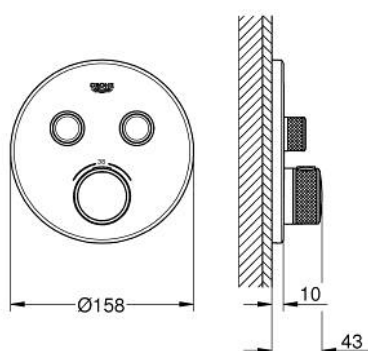

## 29 507 KF0 GROHTHERM SMARTCONTROL TERMOSTAT PRO PODOMÍTKOVOU INSTALACI S 2 VENTILY

### POPIS PRODUKTU

- Barva: phantom black
- sada pro konečnou instalaci GROHE Rapido SmartBox (35 600/35 604)
- kovová nástěnná rozeta s GROHE FastFixation (krytá rozeta a těsnění šachty, kryté upevnění), zpětně nastavitelná o 6°
- GROHE SmartControl stiskněte pro zapnutí a vypnutí, otočte pro nastavení objemu od GROHE EcoJoy po plný průtok
- vyměnitelné symboly
- Kompaktní kartuše GROHE TurboStat s voskovým termočlánkem
- GROHE ProGrip s vroubkovanou strukturou
- Tlačítková pojistka GROHE SafeStop na 38 °C
- GROHE Zarážka SafeStop Plus volitelný omezovač teploty na 43°C nebo 46°C včetně
- Vestavěné jednosměrné ventily a zachytávače nečistot
- více vývodů lze provozovat současně
- bez instalační sady
- průtokový výkon: výtok B = 24 l/min, výtok C = 26 l/min, výtok B+C = 29 l/min
- exkluzivně v kanálu Professional