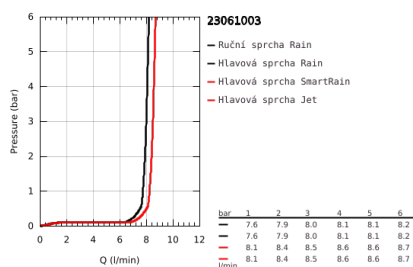

### POPIS PRODUKTU

- Barva: Chrom
- obsah:
  - horizontální, otočné, 450mm sprchové rameno
  - nástěnná páková sprchová baterie s přepínačem
  - umožňuje přepínání mez následujícími výstupy:
    - hlavová sprcha Euphoria 260 (26 457)
    - 3 režimy proudu:
      - Rain, SmartRain, Jet
    - maximální průtok (při 3 barech): 8,5 l/min
  - s kulovým kloubem
  - úhel otáčení ± 15°
  - ruční sprcha Euphoria Cosmopolitan Stick (27 400)
  - režim proudu:
    - Rain
      - maximální průtok (při 3 barech): 8,5 l/min
      - nastavitelná výška pomocí posuvného držáku
    - Sprchová hadice Silverflex 1750 mm 1/2" x 1/2" (28 388)
    - 46mm keramická kartuše GROHE SilkMove
    - GROHE DreamSpray – perfektní proud vody
    - povrchová úprava GROHE Long-Life
    - GROHE Water Saving – méně vody, dokonalý průtok
    - GROHE FastFixation horní držák nastavitelný
    - Izolace Inner WaterGuide pro delší životnost
    - Odvápňovací systém SpeedClean
    - Zarážka TwistStop zabraňující kroucení hadice
    - Vhodné pro průtokové ohřivače vody s výkonem od 18 kW/h
    - Minimální průtok 7 l/min
    - min. doporučený tlak 1,0 baru
  - exkluzivně v kanálu Professional