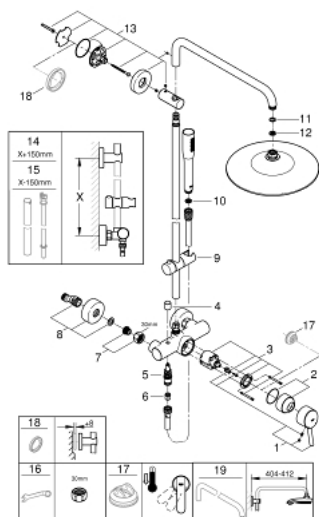

23 061 003 EUPHORIA SYSTEM 260 SPRCHOVÝ SYSTÉM S JEDNOPÁKOVOU BATERÍ NA OMÍTKU

NÁHRADNÍ DÍLY , ledna 2020 – Nyní

- 1: Kompletní páka (Č. obj. 46723000)
- 2: Kryt (Č. obj. 46025000)
- 3: Kartuše (Č. obj. 46048000)
- 4: Přepínání (Č. obj. 64309000)
- 5: Přepínání (Č. obj. 65655000)
- 6: Zpětná klapka (Č. obj. 08565000)
- 7: Připojné šroubení DN 15 (Č. obj. 45044000)
- 7.1: O-Kroužek Ø15 x Ø2 (Č. obj. 0311900M)
- 8: S-přípojka (Č. obj. 12662000)
- 9: Vodící prvek (Č. obj. 12140000)
- 10: Sítko (Č. obj. 0700200M)
- 11: Těsnění Ø18,5 x Ø12 x 2 (Č. obj. 0138900M)
- 12: Sítko (Č. obj. 48007000)
- 13: Držák sprchové tyče (Č. obj. 48279000)
- 14: Náhradní tyč ke sprchovému systému (Č. obj. 48514000)*
- 15: Náhradní tyč ke sprchovému systému (Č. obj. 48515000)*
- 16: Speciální klíč (Č. obj. 19377000)*
- 17: Omezovač teploty (Č. obj. 46375000)*
- 18: Náhradní tyč ke sprchovému systému (Č. obj. 48054000)*
- 19: Sprchové rameno pro sprchové systémy (Č. obj. 14047000)*

* Volitelné příslušenství