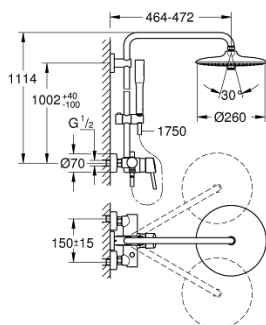

### POPIS PRODUKTU

- Barva: Chrom
- obsah:
  - horizontální, otočné, 450mm sprchové rameno
  - nástěnná páková sprchová baterie s přepínačem
  - umožňuje přepínání mez následujícími výstupy:
    - hlavová sprcha Euphoria 260 (26 457)
    - 3 režimy proudu:
      - Rain, SmartRain, Jet
    - maximální průtok (při 3 barech): 8,5 l/min
  - s kulovým kloubem
  - úhel otáčení ± 15°
  - ruční sprcha Euphoria Cosmopolitan Stick (27 400)
  - režim proudu:
    - Rain
      - maximální průtok (při 3 barech): 8,5 l/min
      - nastavitelná výška pomocí posuvného držáku
    - Sprchová hadice Silverflex 1750 mm 1/2" x 1/2" (28 388)
    - 46mm keramická kartuše GROHE SilkMove
    - GROHE DreamSpray – perfektní proud vody
    - povrchová úprava GROHE Long-Life
    - GROHE Water Saving – méně vody, dokonalý průtok
    - GROHE FastFixation horní držák nastavitelný
    - Izolace Inner WaterGuide pro delší životnost
    - Odvápňovací systém SpeedClean
    - Zarážka TwistStop zabraňující kroucení hadice
    - Vhodné pro průtokové ohřivače vody s výkonem od 18 kW/h
    - Minimální průtok 7 l/min
    - min. doporučený tlak 1,0 baru
  - exkluzivně v kanálu Professional