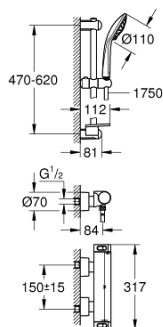

## 34 195 001 GROHTHERM 2000 TERMOSTATICKÁ SPRCHOVÁ BATERIE, DN 15 SE SPRCHOVOU SOUPRAVOU

### POPIS PRODUKTU

- Barva: Chrom
- obsah:
  - Termostatická sprchová baterie Grotherm 2000(34 169)
  - Euphoria 110 Massage sprchová souprava, 600 mm (27 231 001)

### NÁHRADNÍ DÍLY , února 2012 – Nyní

- 1: Uzavírací rukojeť Aqua Paddle (Č. obj. 47916000)
- 1.1: Krytka (Č. obj. 4788300M)
- 2: Keramický vršek DN 15 (Č. obj. 45346000)
- 2.1: O-Kroužek Ø18,2 x Ø1,7 (Č. obj. 0392400M)
- 3: Rukojeť na ovládání teploty (Č. obj. 47917000)
- 3.1: Krytka (Č. obj. 4788300M)
- 4: Upevňovací kroužek (Č. obj. 47743000)
- 5: Kompaktní kartuše termostatu DN 15 (Č. obj. 47439000)
- 6: Zpětná klapka (Č. obj. 47189000)
- 6.1: Sítko (Č. obj. 0726400M)
- 6.2: Zpětná klapka (Č. obj. 08565000)
- 6.3: O-Kroužek Ø17 x Ø2 (Č. obj. 0305500M)
- 7: S-přípojka (Č. obj. 12693000)
- 8: Sítko (Č. obj. 0700200M)
- 9: Držák sprchové tyče (Č. obj. 48100000)
- 10: Držák sprchové tyče (Č. obj. 48098000)
- 11: Vodící prvek (Č. obj. 48099000)
- 12: Prodlužovací set, 30 mm (Č. obj. 46238000)\*
- 13: Klíč (Č. obj. 19332000)\*
- 14: GROHE TurboStat kartuše DN 15 (Č. obj. 47175000)\*
- 15: Speciální klíč (Č. obj. 19377000)\*