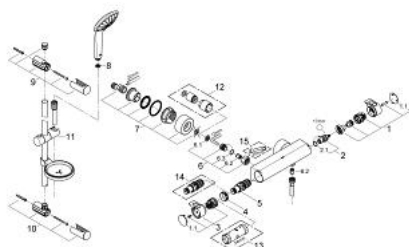

### POPIS PRODUKTU

- Barva: Chrom
- obsah:
  - Termostatická sprchová baterie Grotherm 2000(34 169)
  - Euphoria 110 Massage sprchová souprava, 600 mm (27 231 001)

### NÁHRADNÍ DÍLY , února 2012 – Nyní

- 1: Uzavírací rukojeť Aqua Paddle (Č. obj. 47916000)
- 1.1: Krytka (Č. obj. 4788300M)
- 2: Keramický vršek DN 15 (Č. obj. 45346000)
- 2.1: O-Kroužek Ø18,2 x Ø1,7 (Č. obj. 0392400M)
- 3: Rukojeť na ovládání teploty (Č. obj. 47917000)
- 3.1: Krytka (Č. obj. 4788300M)
- 4: Upevňovací kroužek (Č. obj. 47743000)
- 5: Kompaktní kartuše termostatu DN 15 (Č. obj. 47439000)
- 6: Zpětná klapka (Č. obj. 47189000)
- 6.1: Sítko (Č. obj. 0726400M)
- 6.2: Zpětná klapka (Č. obj. 08565000)
- 6.3: O-Kroužek Ø17 x Ø2 (Č. obj. 0305500M)
- 7: S-přípojka (Č. obj. 12693000)
- 8: Sítko (Č. obj. 0700200M)
- 9: Držák sprchové tyče (Č. obj. 48100000)
- 10: Držák sprchové tyče (Č. obj. 48098000)
- 11: Vodící prvek (Č. obj. 48099000)
- 12: Prodlužovací set, 30 mm (Č. obj. 46238000)\*
- 13: Klíč (Č. obj. 19332000)\*
- 14: GROHE TurboStat kartuše DN 15 (Č. obj. 47175000)\*
- 15: Speciální klíč (Č. obj. 19377000)\*