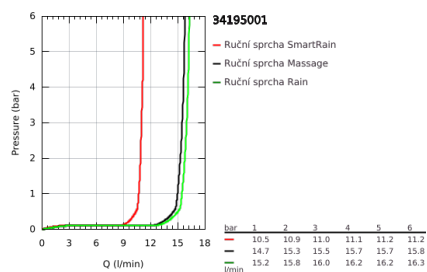

## 34 195 001 GROHTHERM 2000 TERMOSTATICKÁ SPRCHOVÁ BATERIE, DN 15 SE SPRCHOVOU SOUPRAVOU

### POPIS PRODUKTU

- Barva: Chrom
- obsah:
  - Termostatická sprchová baterie Grotherm 2000(34 169)
  - Euphoria 110 Massage sprchová souprava, 600 mm (27 231 001)