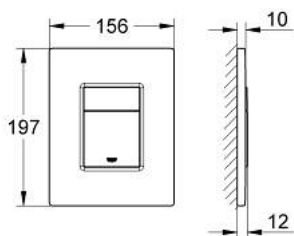

38 732 AL0 SKATE COSMOPOLITAN SPLACHOVACÍ TLAČÍTKO

POPIS PRODUKTU

- Barva: kartáčovaný Hard Graphite
- pro duální splachování nebo systém start/stop
- pro pneumatický vypouštěcí ventil AV1
- instalace na výšku nebo na šířku
- 156 x 197 mm
- materiál: ABS
- povrchová úprava GROHE LongLife
- GROHE EcoJoy – méně vody, dokonalý průtok
- pro kombinaci s Rapid SL a Uniset s nádržkou GD 2
- pro použití s Rapid SLX prosím objednejte šachtu 66 791 000 (prodává se samostatně)

38 732 AL0 SKATE COSMOPOLITAN SPLACHOVACÍ TLAČÍTKO

NÁHRADNÍ DÍLY , března 2015 – Nyní

1: ovládací tlačítko shora (Č. obj. 42371AL0)

2: Šroub (Č. obj. 6636200M)

3: Nosný rám (Č. obj. 43207000)

4: Upevňovací set (Č. obj. 4308500M)*