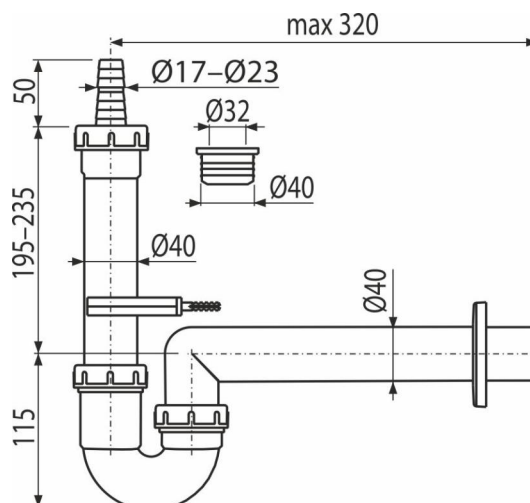

APS7-DN40

Sífon trubkový pro pračku nebo myčku, s nátrubkem Ø 17–23 mm, DN 40

Použití

Pro připojení pračky

Vlastnosti

- Napojení hadice Ø19 a Ø23 mm
- Napojení na odpadní trubku Ø40 mm
- Materiál: ABS

Rozsah dodávky

- Tělo sífonu
- Rozeta
- Přípojka

Objednávací kód, Logistické informace

Kód	EAN	Délka	Hmotnost (kus balení paleta)	Rozměr (kus balení)	Množství (balení paleta)
APS7-DN40	8595580586058	40 mm	0,31 3,81 106,7 kg	350x120x60 590x240x390 mm	15 420 ks