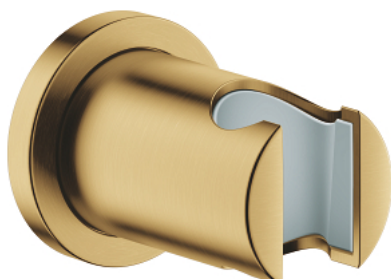

27 074 GN0 RAINSHOWER NÁSTĚNNÝ DRŽÁK SPRCHY

POPIS PRODUKTU

- Barva: kartáčovaný Cool Sunrise
- bez nastavení
- s kruhovým kováním
- povrchová úprava GROHE LongLife