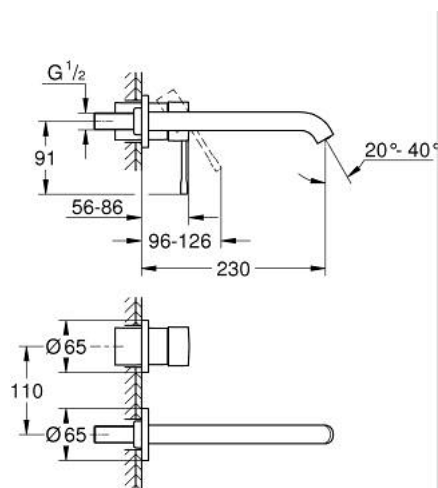

## 19 967 GL1 ESSENCE UMYVADLOVÁ DVOUOTVOROVÁ BATERIE, VELIKOST L

### POPIS PRODUKTU

- Barva: Cool Sunrise
- nástěnná
- sada pro konečnou instalaci
- 23 571 000 / 32 635 000
- bez podomítkového tělesa
- kovová rozeta
- kovová rukojeť
- povrchová úprava GROHE LongLife
- GROHE EcoJoy perlátor 5,7 l/min
- GROHE AquaGuide nastavitelný perlátor
- vzdálenost středu 110 mm
- délka 230 mm

### NÁHRADNÍ DÍLY , ledna 2024 – Nyní

1: Kompletní páka (Č. obj. 46916GL0)

2: Výtoková trubice (Č. obj. 48639GL0)

2.1: Perlátor (Č. obj. 48480000)

2.2: Šroub (Č. obj. 43094000)

3: Prodloužení (Č. obj. 46943000)\*