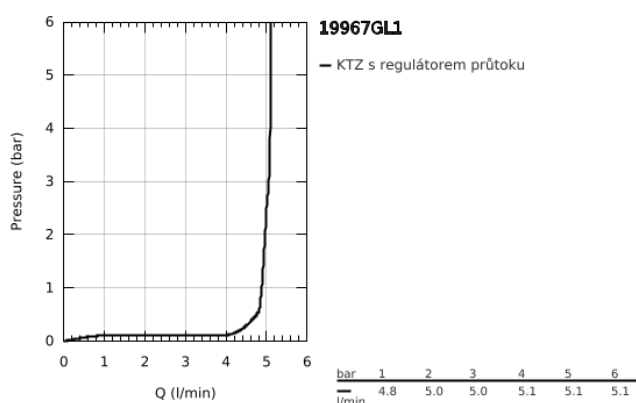

## 19 967 GL1 ESSENCE UMYVADLOVÁ DVOUOTVOROVÁ BATERIE, VELIKOST L

### POPIS PRODUKTU

- Barva: Cool Sunrise
- nástěnná
- sada pro konečnou instalaci
- 23 571 000 / 32 635 000
- bez podomítkového tělesa
- kovová rozeta
- kovová rukojeť
- povrchová úprava GROHE LongLife
- GROHE EcoJoy perlátor 5,7 l/min
- GROHE AquaGuide nastavitelný perlátor
- vzdálenost středu 110 mm
- délka 230 mm