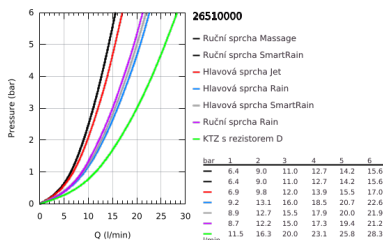

26 510 000 EUPHORIA SMARTCONTROL SYSTEM 260 SPRCHOVÝ SYSTÉM S VANOVÝM TERMOSTATEM NA ZEĎ

POPIS PRODUKTU

- Barva: Chrom
- obsah:
 - horizontální, otočné, 450mm sprchové rameno
 - Horní držák nastavitelný pro minimální přizpůsobení stávajícím vrtacím otvorům
 - nástěnná termostatická vanová baterie SmartControl
 - umožňuje přepínání mezi následujícími výstupy:
 - hlavová sprcha Euphoria 260 (26 455)
 - režimy proudu: Rain, SmartRain, Jet
 - maximální průtok (při 3 barech): 20 l/min
 - s kulovým kloubem
 - úhel otáčení ± 15°
 - vanová výpušť
 - ruční sprcha Euphoria 110 Masáž, tryska bílá (27 221 001)
 - režimy proudu: Rain, SmartRain, Massage
 - maximální průtok (při 3 barech): 16 l/min
 - nastavitelná výška pomocí posuvného držáku
 - Sprchová hadice Silverflex 1750 mm 1/2" x 1/2" (28 388)
 - GROHE DreamSpray – perfektní proud vody
 - povrchová úprava GROHE LongLife
 - GROHE CoolTouch žádné riziko opaření
 - Kompaktní kartuše GROHE TurboStat s voskovaným termočlánkem
 - GROHE ProGrip s vroubkovanou strukturou
 - GROHE SafeStop na 38°C
 - Volitelný omezovač teploty GROHE SafeStop Plus na úrovni 43 °C
 - GROHE SmartControl stiskněte pro zapnutí a vypnutí, otočte pro nastavení objemu od GROHE EcoJoy po plný průtok
 - integrovaná sprchová vanička
 - Odvápňovací systém GROHE SpeedClean
 - Izolace Inner WaterGuide pro delší životnost
 - Zarážka TwistStop zabraňující kroucení hadice
 - Vhodné pro průtokové ohřivače vody s výkonem od 18 kW/h
 - Minimální průtok 5 l/min