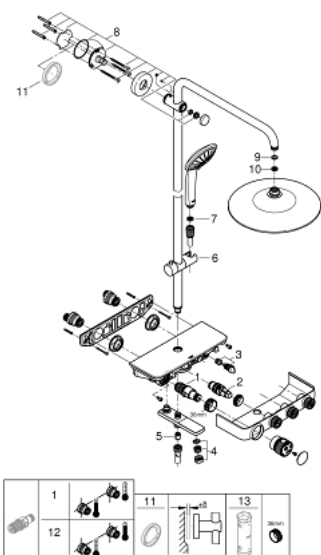

26 510 000 EUPHORIA SMARTCONTROL SYSTEM 260 SPRCHOVÝ SYSTÉM S VANOVÝM TERMOSTATEM NA ZEĎ

NÁHRADNÍ DÍLY , května 2017 – Nyní

- 1: Kompaktní kartuše termostatu DN 15 (Č. obj. 47439000)
 - 2: Kartuše (Č. obj. 48297000)
 - 3: Zpětná klapka (Č. obj. 49069000)
 - 4: Perlátor (Č. obj. 13941000)
 - 5: Zpětná klapka (Č. obj. 08565000)
 - 6: Vodící prvek (Č. obj. 48177000)
 - 7: Sítko (Č. obj. 0700200M)
 - 8: Držák sprchové tyče (Č. obj. 48279000)
 - 9: Těsnění Ø18,5 x Ø12 x 2 (Č. obj. 0138900M)
 - 10: Sítko (Č. obj. 48007000)
 - 11: Vymezovací podložka (Č. obj. 27180000)*
 - 12: GROHE TurboStat kartuše DN 15 (Č. obj. 47175000)*
 - 13: Klíč (Č. obj. 49059000)*
- * Volitelné příslušenství