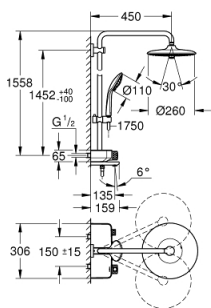

26 510 000 EUPHORIA SMARTCONTROL SYSTEM 260 SPRCHOVÝ SYSTÉM S VANOVÝM TERMOSTATEM NA ZEĎ

POPIS PRODUKTU

- Barva: Chrom
- obsah:
  - horizontální, otočné, 450mm sprchové rameno
  - Horní držák nastavitelný pro minimální přizpůsobení stávajícím vrtacím otvorům
  - nástěnná termostatická vanová baterie SmartControl
  - umožňuje přepínání mezi následujícími výstupy:
    - hlavová sprcha Euphoria 260 (26 455)
    - režimy proudu: Rain, SmartRain, Jet
  - maximální průtok (při 3 barech): 20 l/min
  - s kulovým kloubem
  - úhel otáčení ± 15°
  - vanová výpušť
  - ruční sprcha Euphoria 110 Masáž, tryska bílá (27 221 001)
  - režimy proudu: Rain, SmartRain, Massage
  - maximální průtok (při 3 barech): 16 l/min
  - nastavitelná výška pomocí posuvného držáku
  - Sprchová hadice Silverflex 1750 mm 1/2" x 1/2" (28 388)
  - GROHE DreamSpray – perfektní proud vody
  - povrchová úprava GROHE LongLife
  - GROHE CoolTouch žádné riziko opaření
  - Kompaktní kartuše GROHE TurboStat s voskovaným termočlánkem
  - GROHE ProGrip s vroubkovanou strukturou
  - GROHE SafeStop na 38°C
  - Volitelný omezovač teploty GROHE SafeStop Plus na úrovni 43 °C
  - GROHE SmartControl stiskněte pro zapnutí a vypnutí, otočte pro nastavení objemu od GROHE EcoJoy po plný průtok
  - integrovaná sprchová vanička
  - Odvápňovací systém GROHE SpeedClean
  - Izolace Inner WaterGuide pro delší životnost
  - Zarážka TwistStop zabraňující kroucení hadice
  - Vhodné pro průtokové ohřivače vody s výkonem od 18 kW/h
  - Minimální průtok 5 l/min