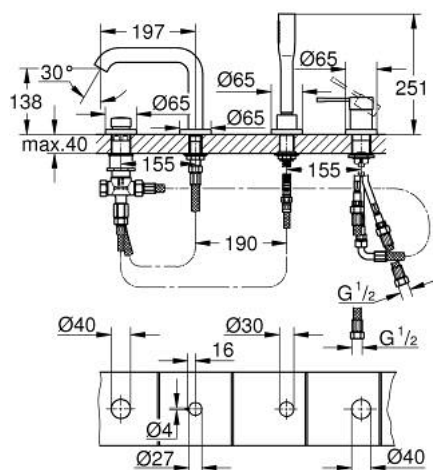

19 578 001 ESSENCE PÁKOVÁ VANOVÁ ČTYŘOTVOROVÁ KOMBINACE

POPIS PRODUKTU

- Barva: Chrom
- 35mm keramická kartuše GROHE SilkMove
- s omezovačem teploty
- povrchová úprava GROHE LongLife
- předem smontovaná fixace výpusti
- ovládací prvek pákové baterie
- kovová rukojeť
- vanová vpust s perlátorem
- přepínání vana/sprcha
- kovová tyčová ruční sprcha
- kovová sprchová hadice 2000 mm (vždy chromová pro jakoukoli barvu sady)
- flexibilní připojovací hadice
- přípojka pro sprchovou hadici
- ochrana proti zpětnému toku vody
- pro použití s 29 037 000

19 578 001 ESSENCE PÁKOVÁ VANOVÁ ČTYŘOTVOROVÁ KOMBINACE

NÁHRADNÍ DÍLY , ledna 2014 – Nyní

- 1: Kompletní páka (Č. obj. 46916000)
 - 2: Kartuše (Č. obj. 46374000)
 - 3: Připojná hadička (Č. obj. 07227000)
 - 4: Sítko (Č. obj. 0700200M)
 - 5: Kónická matice (Č. obj. 08864000)
 - 6: Zpětná pružina (Č. obj. 00869000)
 - 7: Přepínání (Č. obj. 46721000)
 - 8: Přepínání (Č. obj. 45443000)
 - 8.1: O-Kroužek Ø6 x Ø2 (Č. obj. 0128300M)
 - 8.2: O-kroužek (Č. obj. 0120500M)
 - 9: Hlavicový závit (Č. obj. 45444000)
 - 10: Zpětná klapka (Č. obj. 08565000)
 - 11: Připojná hadička (Č. obj. 07300000)
 - 12: Připojná hadička (Č. obj. 48018000)
 - 13: Perlátor (Č. obj. 13926000)
 - 14: Kovová sprchová hadice (Č. obj. 28146000)
 - 15: Klíč (Č. obj. 19332000)*
- * Volitelné příslušenství