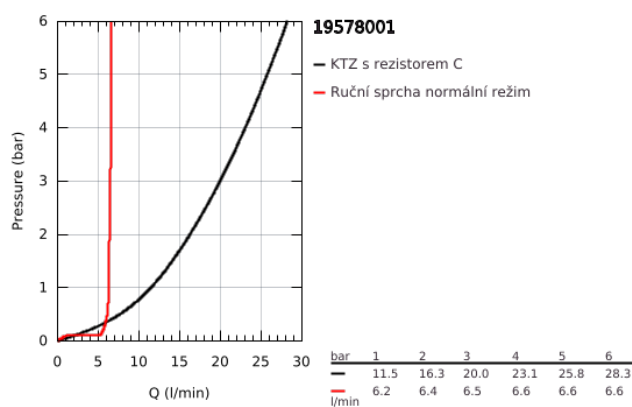

19 578 001 ESSENCE PÁKOVÁ VANOVÁ ČTYŘOTVOROVÁ KOMBINACE

POPIS PRODUKTU

- Barva: Chrom
- 35mm keramická kartuše GROHE SilkMove
- s omezovačem teploty
- povrchová úprava GROHE LongLife
- předem smontovaná fixace výpusti
- ovládací prvek pákové baterie
- kovová rukojeť
- vanová vpust s perlátorem
- přepínání vana/sprcha
- kovová tyčová ruční sprcha
- kovová sprchová hadice 2000 mm (vždy chromová pro jakoukoli barvu sady)
- flexibilní připojovací hadice
- přípojka pro sprchovou hadici
- ochrana proti zpětnému toku vody
- pro použití s 29 037 000

19 578 001 ESSENCE PÁKOVÁ VANOVÁ ČTYŘOTVOROVÁ KOMBINACE

NÁHRADNÍ DÍLY , ledna 2014 – Nyní

- 1: Kompletní páka (Č. obj. 46916000)
 - 2: Kartuše (Č. obj. 46374000)
 - 3: Připojná hadička (Č. obj. 07227000)
 - 4: Sítko (Č. obj. 0700200M)
 - 5: Kónická matice (Č. obj. 08864000)
 - 6: Zpětná pružina (Č. obj. 00869000)
 - 7: Přepínání (Č. obj. 46721000)
 - 8: Přepínání (Č. obj. 45443000)
 - 8.1: O-Kroužek Ø6 x Ø2 (Č. obj. 0128300M)
 - 8.2: O-kroužek (Č. obj. 0120500M)
 - 9: Hlavicový závit (Č. obj. 45444000)
 - 10: Zpětná klapka (Č. obj. 08565000)
 - 11: Připojná hadička (Č. obj. 07300000)
 - 12: Připojná hadička (Č. obj. 48018000)
 - 13: Perlátor (Č. obj. 13926000)
 - 14: Kovová sprchová hadice (Č. obj. 28146000)
 - 15: Klíč (Č. obj. 19332000)*
- * Volitelné příslušenství