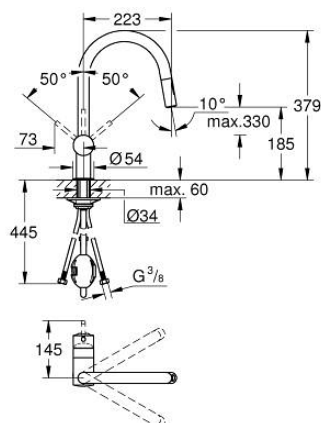

32 321 DL2 MINTA PÁKOVÁ DŘEZOVÁ BATERIE

POPIS PRODUKTU

- Barva: kartáčovaný Warm Sunset
- C-výpust
- jednootvorová montáž
- povrchová úprava GROHE LongLife
- 46mm keramická kartuše GROHE SilkMove
- vytahovací perlátor pro větší flexibilitu
- Easy Docking Function zaručuje snadné zasunutí a hladké zakotvení zpět do výchozí polohy
- Dual Spray – stisknutím tlačítka lze přepínat mezi běžným proudem vody a sprškou SpeedClean
- nastavitelný omezovač průtoku
- otočná trubková výpust
- otočný úhel 360°
- integrovaná zpětná klapka
- ochrana proti zpětnému toku vody
- flexibilní připojovací hadice
- rychlomontážní systém
- maximální průtok (při 3 barech): 9 l/min