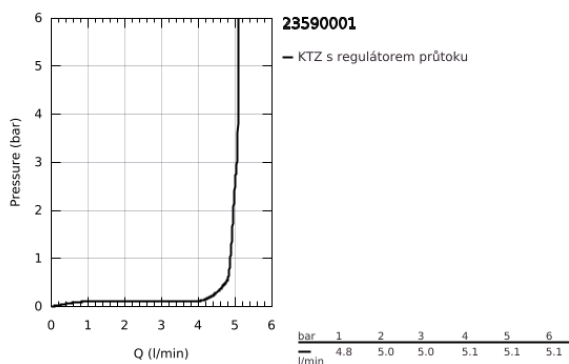

23 590 001 ESSENCE PÁKOVÁ UMYVADLOVÁ BATERIE DN 15, VELIKOST S

POPIS PRODUKTU

- Barva: Chrom
- jednoutorová montáž
- kovová rukojeť
- 28mm keramická kartuše GROHE SilkMove
- s omezovačem teploty
- povrchová úprava GROHE LongLife
- GROHE EcoJoy perlátor 5,7 l/min
- GROHE AquaGuide nastaviteľný perlátor
- GROHE FastFixation Plus rychloupevňovací systém
- hladké tělo
- flexibilní připojovací hadice

23 590 001 ESSENCE PÁKOVÁ UMYVADLOVÁ BATERIE DN 15, VELIKOST S

NÁHRADNÍ DÍLY , února 2022 – Nyní

- 1: Kompletní páka (Č. obj. 46917000)
- 2: Upevňovací kroužek (Č. obj. 46715000)
- 3: Kartuše (Č. obj. 46580000)
- 4: Perlátor (Č. obj. 48270000)
- 5: Rozeta (Č. obj. 48603000)
- 6: Kontrašroubení (Č. obj. 46645000)
- 7: Montážní klíč (Č. obj. 19017000)*
- 8: Odpadová souprava se zaskakovacím uzavíratelným krytem (Č. obj. 65807000)*