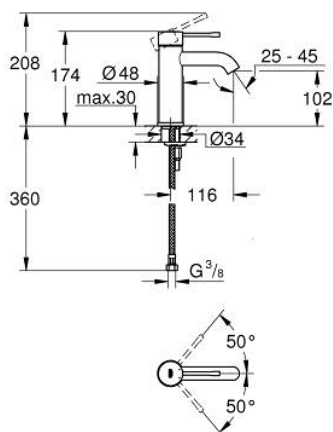

23 590 001 ESSENCE PÁKOVÁ UMYVADLOVÁ BATERIE DN 15, VELIKOST S

POPIS PRODUKTU

- Barva: Chrom
- jednoutorová montáž
- kovová rukojeť
- 28mm keramická kartuše GROHE SilkMove
- s omezovačem teploty
- povrchová úprava GROHE LongLife
- GROHE EcoJoy perlátor 5,7 l/min
- GROHE AquaGuide nastaviteľný perlátor
- GROHE FastFixation Plus rychloupevňovací systém
- hladké tělo
- flexibilní připojovací hadice

23 590 001 ESSENCE PÁKOVÁ UMYVADLOVÁ BATERIE DN 15, VELIKOST S

NÁHRADNÍ DÍLY , února 2022 – Nyní

- 1: Kompletní páka (Č. obj. 46917000)
- 2: Upevňovací kroužek (Č. obj. 46715000)
- 3: Kartuše (Č. obj. 46580000)
- 4: Perlátor (Č. obj. 48270000)
- 5: Rozeta (Č. obj. 48603000)
- 6: Kontrašroubení (Č. obj. 46645000)
- 7: Montážní klíč (Č. obj. 19017000)*
- 8: Odpadová souprava se zaskakovacím uzavíratelným krytem (Č. obj. 65807000)*