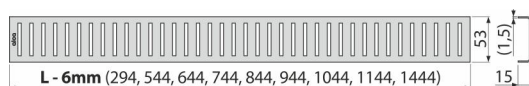

PURE-550M

Rošt pro liniový podlahový žlab, nerez-mat

Použití

Pro podlahové žlaby ALCA: APZ1, APZ101, APZ1001, APZ1101, APZ4, APZ104, APZ1004, APZ1104, APZ12, APZ22, APZ2012, APZ2022

Vlastnosti

- Povrch: nerez mat
- Materiál: nerezová ocel AISI 304, DIN 1.4301

Rozsah dodávky

- Rošt
- Demontážní háček
- Plastová vymezovací opěrka

Objednací kód, Logistické informace

Kód	EAN	Délka	Hmotnost (kus balení paleta)	Rozměr (kus balení)	Množství (balení paleta)
PURE-550M	8594045939491	550 mm	0,48 0,48 - kg	590×20×55 - mm	1 - ks