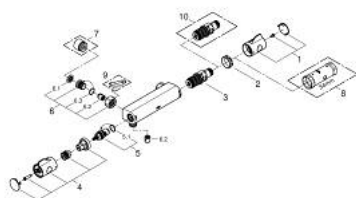

### POPIS PRODUKTU

- Barva: Chrom
- nástěnná
- povrchová úprava GROHE LongLife
- Tlačítková pojistka GROHE SafeStop na 38 °C
- Volitelný omezovač teploty GROHE SafeStop Plus na úrovni 43 °C
- Kompaktní kartuše GROHE TurboStat s voskovaným termočlánkem
- Integrovaný uzávěr smíšené vody
- rukojeť pro ovládání objemu s GROHE EcoButton (úsporné tlačítko s individuálně nastavitelnou zarážkou)
- keramický horní díl 1/2", 180°
- spodní sprchový výstup 1/2"
- vestavěné zpětné ventily
- sítko pro zachycení nečistot
- ochrana proti zpětnému toku vody
- bez připojovacích spojek
- GROHE EcoJoy – méně vody, dokonalý průtok

### NÁHRADNÍ DÍLY , února 2014 – Nyní

- 1: Rukojeť na ovládání teploty (Č. obj. 47981000)
  - 2: Upevňovací kroužek (Č. obj. 47743000)
  - 3: Kompaktní kartuše termostatu DN 15 (Č. obj. 47439000)
  - 4: Uzavírací rukojeť (Č. obj. 47980000)
  - 5: Keramický vršek DN 15 (Č. obj. 45346000)
  - 5.1: O-Kroužek Ø18,2 x Ø1,7 (Č. obj. 0392400M)
  - 6: Zpětná klapka (Č. obj. 47189000)
  - 6.1: Sítko (Č. obj. 0726400M)
  - 6.2: Zpětná klapka (Č. obj. 08565000)
  - 6.3: O-Kroužek Ø17 x Ø2 (Č. obj. 0305500M)
  - 7: Prodloužení DN 20, 20 mm (Č. obj. 0713000M)\*
  - 8: Klíč (Č. obj. 19332000)\*
  - 9: Speciální klíč (Č. obj. 19377000)\*
  - 10: GROHE TurboStat kartuše DN 15 (Č. obj. 47175000)\*
- \* Volitelné příslušenství