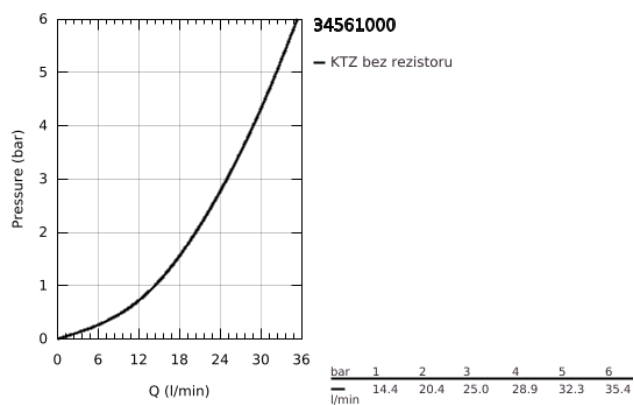

## 34 561 000 GROHTHERM 800 TERMOSTATICKÁ SPRCHOVÁ BATERIE, DN 15

### POPIS PRODUKTU

- Barva: Chrom
- nástěnná
- povrchová úprava GROHE LongLife
- Tlačítková pojistka GROHE SafeStop na 38 °C
- Volitelný omezovač teploty GROHE SafeStop Plus na úrovni 43 °C
- Kompaktní kartuše GROHE TurboStat s voskovaným termočlánkem
- Integrovaný uzávěr smíšené vody
- rukojeť pro ovládání objemu s GROHE EcoButton (úsporné tlačítko s individuálně nastavitelnou zarážkou)
- keramický horní díl 1/2", 180°
- spodní sprchový výstup 1/2"
- vestavěné zpětné ventily
- sítko pro zachycení nečistot
- ochrana proti zpětnému toku vody
- bez připojovacích spojek
- GROHE EcoJoy – méně vody, dokonalý průtok