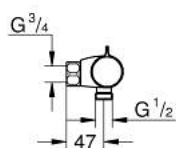

### POPIS PRODUKTU

- Barva: Chrom
- nástěnná
- povrchová úprava GROHE LongLife
- Tlačítková pojistka GROHE SafeStop na 38 °C
- Volitelný omezovač teploty GROHE SafeStop Plus na úrovni 43 °C
- Kompaktní kartuše GROHE TurboStat s voskovaným termočlánkem
- Integrovaný uzávěr smíšené vody
- rukojeť pro ovládání objemu s GROHE EcoButton (úsporné tlačítko s individuálně nastavitelnou zarážkou)
- keramický horní díl 1/2", 180°
- spodní sprchový výstup 1/2"
- vestavěné zpětné ventily
- sítko pro zachycení nečistot
- ochrana proti zpětnému toku vody
- bez připojovacích spojek
- GROHE EcoJoy – méně vody, dokonalý průtok

### NÁHRADNÍ DÍLY , února 2014 – Nyní

- 1: Rukojeť na ovládání teploty (Č. obj. 47981000)
  - 2: Upevňovací kroužek (Č. obj. 47743000)
  - 3: Kompaktní kartuše termostatu DN 15 (Č. obj. 47439000)
  - 4: Uzavírací rukojeť (Č. obj. 47980000)
  - 5: Keramický vršek DN 15 (Č. obj. 45346000)
  - 5.1: O-Kroužek Ø18,2 x Ø1,7 (Č. obj. 0392400M)
  - 6: Zpětná klapka (Č. obj. 47189000)
  - 6.1: Sítko (Č. obj. 0726400M)
  - 6.2: Zpětná klapka (Č. obj. 08565000)
  - 6.3: O-Kroužek Ø17 x Ø2 (Č. obj. 0305500M)
  - 7: Prodloužení DN 20, 20 mm (Č. obj. 0713000M)\*
  - 8: Klíč (Č. obj. 19332000)\*
  - 9: Speciální klíč (Č. obj. 19377000)\*
  - 10: GROHE TurboStat kartuše DN 15 (Č. obj. 47175000)\*
- \* Volitelné příslušenství