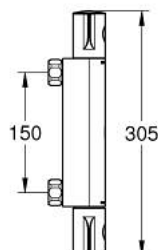

### POPIS PRODUKTU

- Barva: Chrom
- nástěnná
- povrchová úprava GROHE LongLife
- Tlačítková pojistka GROHE SafeStop na 38 °C
- Volitelný omezovač teploty GROHE SafeStop Plus na úrovni 43 °C
- Kompaktní kartuše GROHE TurboStat s voskovaným termočlánkem
- Integrovaný uzávěr smíšené vody
- rukojeť pro ovládání objemu s GROHE EcoButton (úsporné tlačítko s individuálně nastavitelnou zarážkou)
- keramický horní díl 1/2", 180°
- spodní sprchový výstup 1/2"
- vestavěné zpětné ventily
- sítko pro zachycení nečistot
- ochrana proti zpětnému toku vody
- bez připojovacích spojek
- GROHE EcoJoy – méně vody, dokonalý průtok

## 34 561 000 GROHTHERM 800 TERMOSTATICKÁ SPRCHOVÁ BATERIE, DN 15

### NÁHRADNÍ DÍLY , února 2014 – Nyní

- 1: Rukojeť na ovládání teploty (Č. obj. 47981000)
  - 2: Upevňovací kroužek (Č. obj. 47743000)
  - 3: Kompaktní kartuše termostatu DN 15 (Č. obj. 47439000)
  - 4: Uzavírací rukojeť (Č. obj. 47980000)
  - 5: Keramický vršek DN 15 (Č. obj. 45346000)
  - 5.1: O-Kroužek Ø18,2 x Ø1,7 (Č. obj. 0392400M)
  - 6: Zpětná klapka (Č. obj. 47189000)
  - 6.1: Sítko (Č. obj. 0726400M)
  - 6.2: Zpětná klapka (Č. obj. 08565000)
  - 6.3: O-Kroužek Ø17 x Ø2 (Č. obj. 0305500M)
  - 7: Prodloužení DN 20, 20 mm (Č. obj. 0713000M)\*
  - 8: Klíč (Č. obj. 19332000)\*
  - 9: Speciální klíč (Č. obj. 19377000)\*
  - 10: GROHE TurboStat kartuše DN 15 (Č. obj. 47175000)\*
- \* Volitelné příslušenství