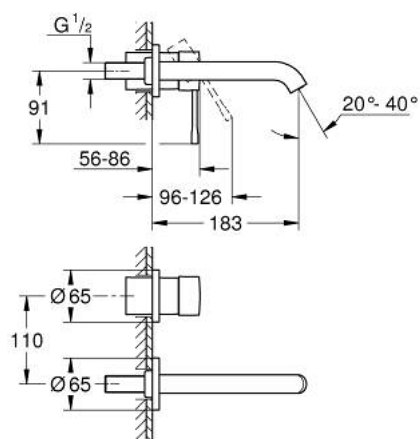

## 29 192 AL1 ESSENCE UMYVADLOVÁ DVOUOTVOROVÁ BATERIE, VELIKOST M

### POPIS PRODUKTU

- Barva: kartáčovaný Hard Graphite
- nástěnná
- sada pro konečnou instalaci
- 23 571 000 / 32 635 000
- bez podomítkového tělesa
- kovová rozeta
- kovová rukojeť
- povrchová úprava GROHE LongLife
- GROHE EcoJoy – méně vody, dokonalý průtok
- maximální průtok (při 3 barech): 5 l/min
- GROHE AquaGuide nastavitelný perlátor
- vzdálenost středu 110 mm
- délka 183 mm
- exkluzivně v kanálu Professional

## 29 192 AL1 ESSENCE UMYVADLOVÁ DVOUOTVOROVÁ BATERIE, VELIKOST M

**NÁHRADNÍ DÍLY** , dubna 2022 – Nyní

1: Kompletní páka (Č. obj. 46916AL0)

2: Výtoková trubice (Č. obj. 48638AL0)

2.1: Perlátor (Č. obj. 48480000)