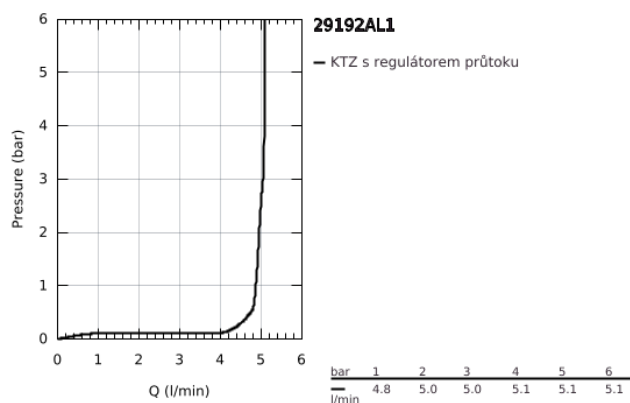

## 29 192 AL1 ESSENCE UMYVADLOVÁ DVOUOTVOROVÁ BATERIE, VELIKOST M

### POPIS PRODUKTU

- Barva: kartáčovaný Hard Graphite
- nástěnná
- sada pro konečnou instalaci
- 23 571 000 / 32 635 000
- bez podomítkového tělesa
- kovová rozeta
- kovová rukojeť
- povrchová úprava GROHE LongLife
- GROHE EcoJoy – méně vody, dokonalý průtok
- maximální průtok (při 3 barech): 5 l/min
- GROHE AquaGuide nastavitelný perlátor
- vzdálenost středu 110 mm
- délka 183 mm
- exkluzivně v kanálu Professional

## 29 192 AL1 ESSENCE UMYVADLOVÁ DVOUOTVOROVÁ BATERIE, VELIKOST M

**NÁHRADNÍ DÍLY** , dubna 2022 – Nyní

1: Kompletní páka (Č. obj. 46916AL0)

2: Výtoková trubice (Č. obj. 48638AL0)

2.1: Perlátor (Č. obj. 48480000)