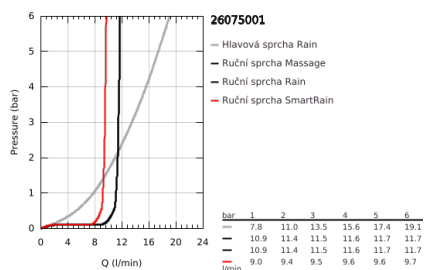

### POPIS PRODUKTU

- Barva: Chrom
- obsah:
  - horizontální, otočné, 450mm sprchové rameno
  - nástěnná termostatická baterie s funkcí Aquadimmer
  - umožňuje přepínání mez následujícími výstupy:
    - hlavová sprcha Rainshower Mono 310 (26 561)
    - GROHE PureRain
    - maximální průtok (při 3 barech): 13,5 l/min
    - s kulovým kloubem
    - úhel otáčení ± 15°
  - ruční sprcha Euphoria 110 Massage (27 221 001)
- režimy proudu: Rain, Massage, SmartRain
- maximální průtok (při 3 barech): 11,5 l/min
- nastavitelná výška pomocí posuvného držáku
- Sprchová hadice Silverflex 1750 mm 1/2" x 1/2" (28 388)
- Kompaktní kartuše GROHE TurboStat s voskovaným termočlánkem
- Tlačítková pojistka GROHE SafeStop na 38 °C
- Volitelný omezovač teploty GROHE SafeStop Plus na úrovni 43 °C
- GROHE CoolTouch žádné riziko opaření
- GROHE MetalGrip ergonomicky tvarované kovové rukojeti
- GROHE DreamSpray – perfektní proud vody
- povrchová úprava GROHE LongLife
- GROHE SprayDimmer - snadné přepínání mezi sprchovými proudy
- GROHE FastFixation horní držák nastavitelný
- Izolace Inner WaterGuide pro delší životnost
- Odvápňovací systém GROHE SpeedClean
- Zarážka TwistStop zabraňující kroucení hadice
- Vhodné pro průtokové ohřivače vody s výkonem od 18 kW/h
- Minimální průtok 5 l/min
- volitelný upgrade: polička (26 362), prodáváno samostatně
- exkluzivně v kanálu Professional