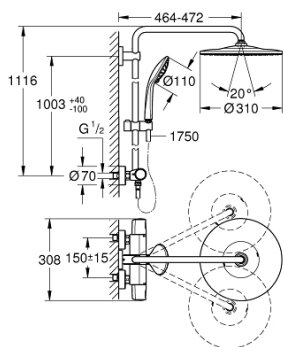

### POPIS PRODUKTU

- Barva: Chrom
- obsah:
  - horizontální, otočné, 450mm sprchové rameno
  - nástěnná termostatická baterie s funkcí Aquadimmer
  - umožňuje přepínání mez následujícími výstupy:
    - hlavová sprcha Rainshower Mono 310 (26 561)
    - GROHE PureRain
    - maximální průtok (při 3 barech): 13,5 l/min
    - s kulovým kloubem
    - úhel otáčení ± 15°
  - ruční sprcha Euphoria 110 Massage (27 221 001)
- režimy proudu: Rain, Massage, SmartRain
- maximální průtok (při 3 barech): 11,5 l/min
- nastavitelná výška pomocí posuvného držáku
- Sprchová hadice Silverflex 1750 mm 1/2" x 1/2" (28 388)
- Kompaktní kartuše GROHE TurboStat s voskovaným termočlánkem
- Tlačítková pojistka GROHE SafeStop na 38 °C
- Volitelný omezovač teploty GROHE SafeStop Plus na úrovni 43 °C
- GROHE CoolTouch žádné riziko opaření
- GROHE MetalGrip ergonomicky tvarované kovové rukojeti
- GROHE DreamSpray – perfektní proud vody
- povrchová úprava GROHE LongLife
- GROHE SprayDimmer - snadné přepínání mezi sprchovými proudy
- GROHE FastFixation horní držák nastavitelný
- Izolace Inner WaterGuide pro delší životnost
- Odvápňovací systém GROHE SpeedClean
- Zarážka TwistStop zabraňující kroucení hadice
- Vhodné pro průtokové ohřivače vody s výkonem od 18 kW/h
- Minimální průtok 5 l/min
- volitelný upgrade: polička (26 362), prodáváno samostatně
- exkluzivně v kanálu Professional