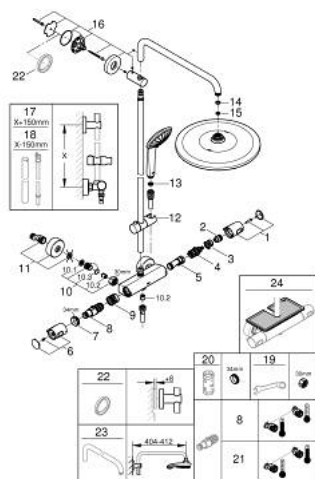

26 075 001 EUPHORIA SYSTEM 310 SPRCHOVÝ SYSTÉM S TERMOSTATEM NA ZEĎ

NÁHRADNÍ DÍLY , ledna 2020 – Nyní

1. 1: Uzavírací rukojeť (Č. obj. 47991000)
  2. 2: Dorazový kroužek (Č. obj. 47986000)
  3. 3: Dorazový kroužek (Č. obj. 47965000)
  4. 4: Aquadimmer (Č. obj. 47364000)
  5. 5: Pouzdro (Č. obj. 47887000)
  6. 6: Hlava páky kompletní (Č. obj. 47992000)
  7. 7: Upevňovací kroužek (Č. obj. 47743000)
  8. 8: Kompaktní kartuše termostatu DN 15 (Č. obj. 47439000)
  9. 9: Rozvody (Č. obj. 47975000)
  10. 10: Zpětná klapka (Č. obj. 47189000)
  - 10.1: Sítko (Č. obj. 0726400M)
  - 10.2: Zpětná klapka (Č. obj. 08565000)
  - 10.3: O-Kroužek Ø17 x Ø2 (Č. obj. 0305500M)
  14. 11: S-přípojka (Č. obj. 12662000)
  15. 12: Vodící prvek (Č. obj. 12140000)
  16. 13: Sítko (Č. obj. 0700200M)
  17. 14: Těsnění Ø18,5 x Ø12 x 2 (Č. obj. 0138900M)
  18. 15: Sítko (Č. obj. 48007000)
  19. 16: Držák sprchové tyče (Č. obj. 48279000)
  20. 17: Náhradní tyč ke sprchovému systému (Č. obj. 48514000)*
  21. 18: Náhradní tyč ke sprchovému systému (Č. obj. 48515000)*
  22. 19: Speciální klíč (Č. obj. 19377000)*
  23. 20: Klíč (Č. obj. 19332000)*
  24. 21: GROHE TurboStat kartuše DN 15 (Č. obj. 47175000)*
  25. 22: Vymezovací podložka (Č. obj. 27180000)*
  26. 23: Sprchové rameno pro sprchové systémy (Č. obj. 14047000)*
  27. 24: GROHE EasyReach polička (Č. obj. 26362LN1)*
2. Volitelné příslušenství