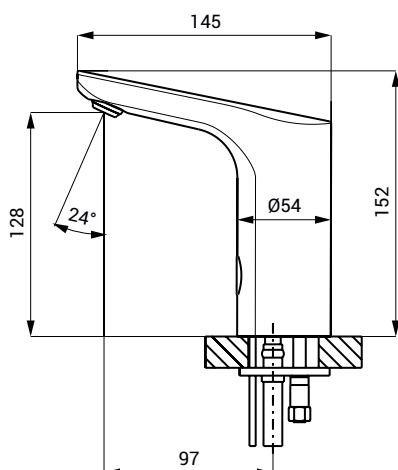

Rozměry

Technická specifikace

Napájecí napětí

- SLU 62H, SLU 62HX 24 V DC
- SLU 62HB, SLU 62HXB 6 V

Příkon

- při napájení 24 V DC 7 W
- při napájení 6 V 3 W

Životnost baterií

- 4 ks AA alkalických baterií cca 2 roky (při 100 sepnutích denně)
1,5 V, 2700 mAh

Dosah

- standardně 0,13 - 0,19 m
- v režimu START/STOP 0,05 - 0,15 m

Doporučený pracovní tlak

- 0,1 - 0,6 MPa

Průtok

- 6 l/min. (inf. údaj)

Vstup vody

- vnější závit G 1/2"

Specifikace dodávky

- SLU 62H - obj. č. 13624 výtokové ramínko s elektronikou, elektromagnetický ventil (1 ks), sestava Y-dílu a hadic s integrovanou zpětnou klapkou, propojovací hadice, rohový ventil s filtrem a zpětnou klapkou (2 ks)
- SLU 62HX - obj. č. 13625 výtokové ramínko s elektronikou, elektromagnetický ventil (1 ks), sestava Y-dílu a hadic s integrovanou zpětnou klapkou, propojovací hadice, rohový ventil s filtrem a zpětnou klapkou (2 ks), 4 ks AA alkalických baterií 1,5 V, 2700 mAh s pouzdrům