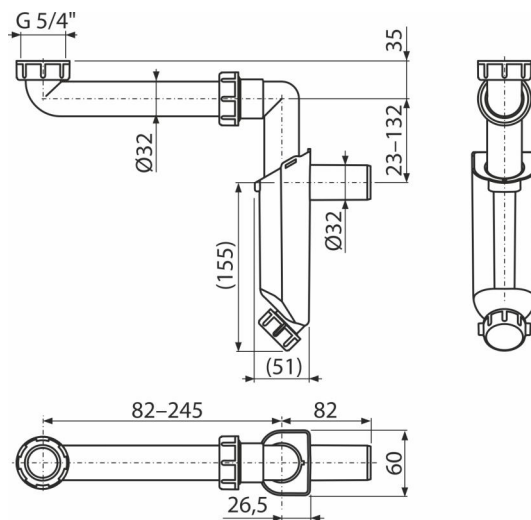

A43S-DN32

Sífon umyvadlový nábytkový DN 32 s převlečnou maticí G 5/4"

Použití

Pro umyvadlo

Vlastnosti

- Napojení na odpadní trubku Ø32 mm
- Materiál: polypropylen
- Úspora místa

Rozsah dodávky

- Tělo sífonu
- Matice pro připojení umyvadlové výpusti 5/4"

Objednací kód, Logistické informace

Kód	EAN	Délka	Hmotnost (kus balení paleta)	Rozměr (kus balení)	Množství (balení paleta)
A43S-DN32	8595580588458	32 mm	0,23 5,82 183,0 kg	170x220x50 590x390x240 mm	25 700 ks

Záruky

2/3 roky *

Normy

ČSN EN 274

Technické parametry

- Zápachová uzávěra 50 mm
- Průtok 31 l/min