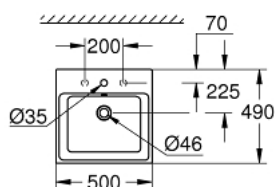

39 478 00H CUBE CERAMIC UMYVADLO NA DESKU 50 CM

POPIS PRODUKTU

- Barva: alpská bílá
- plochá zadní strana glazovaná
- 1 otvor vyražený, 2 otvory předražené
- včetně přepadu
- 500 x 490 mm
- včetně upevňovací sady
- sanitární úprava
- GROHE HyperClean antibacterial glazing
- GROHE AquaCeramic antistick coating

Pure Freude
an Wasser

39 478 00H CUBE CERAMIC UMYVADLO NA DESKU 50 CM

NÁHRADNÍ DÍLY , března 2017 – Nyní

1: Montážní set (Č. obj. 49512000)