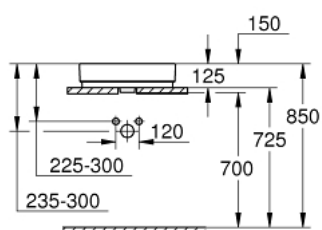

39 478 00H CUBE CERAMIC UMYVADLO NA DESKU 50 CM

POPIS PRODUKTU

- Barva: alpská bílá
- plochá zadní strana glazovaná
- 1 otvor vyražený, 2 otvory předražené
- včetně přepadu
- 500 x 490 mm
- včetně upevňovací sady
- sanitární úprava
- GROHE HyperClean antibacterial glazing
- GROHE AquaCeramic antistick coating

Pure Freude
an Wasser

39 478 00H CUBE CERAMIC UMYVADLO NA DESKU 50 CM

NÁHRADNÍ DÍLY , března 2017 – Nyní

1: Montážní set (Č. obj. 49512000)