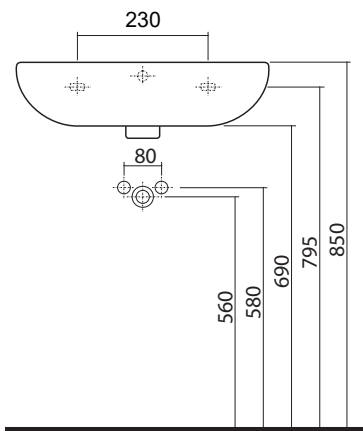

## UMYVADLO

Umyvadlo 60 cm  
s otvorem pro baterii  
a s přepadem

Kód výrobku: **K91160000**

Hmotnost: 12,5 kg

Rozměry: 60 x 45,5 cm

### Další informace:

- upevněné šrouby

Kombinovatelné s:  
- polosloup K97100000