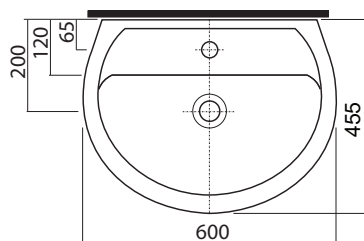

## UMYVADLO

Umyvadlo 60 cm  
s otvorem pro baterii  
a s přepadem

Kód výrobku: **K91160000**

Hmotnost: 12,5 kg

Rozměry: 60 x 45,5 cm