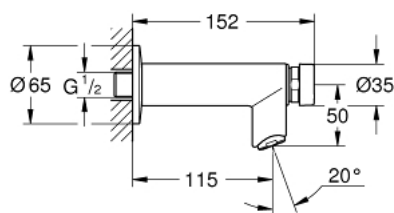

### POPIS PRODUKTU

- Barva: Chrom
- pro studenou nebo smíšenou vodu
- značení: modrá/červená
- povrchová úprava GROHE LongLife
- GROHE EcoJoy – méně vody, dokonalý průtok
- maximální průtok (při 3 barech): 5 l/min
- omezovač průtoku
- 3 nastavitelné časy průtoku: krátký - střední - dlouhý (tovární nastavení: krátký), přibližně 7, 15, 30 sek (závislé na tlaku)
- rozeta
- min. doporučený tlak 1,0 baru

## 36 266 000 EUROECO COSMOPOLITAN T SAMOUZÁVĚRNÝ NÁSTĚNNÝ VENTIL, DN 15

**NÁHRADNÍ DÍLY** , února 2016 – Nyní

1: Kartuše (Č. obj. 42383000)

1.1: Sada těsnění (Č. obj. 4271500M)

1.2: Vkládací kroužky (Č. obj. 4282000M)