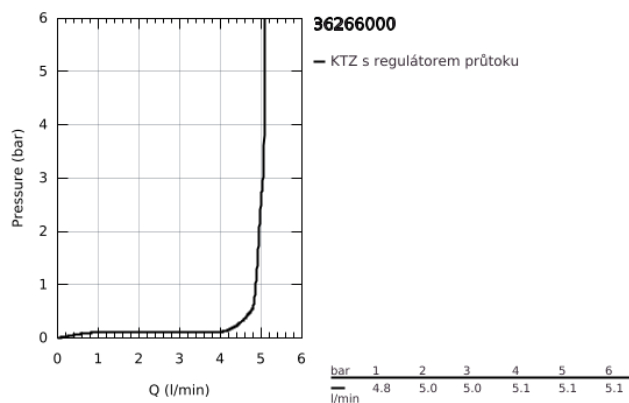

### POPIS PRODUKTU

- Barva: Chrom
- pro studenou nebo smíšenou vodu
- značení: modrá/červená
- povrchová úprava GROHE LongLife
- GROHE EcoJoy – méně vody, dokonalý průtok
- maximální průtok (při 3 barech): 5 l/min
- omezovač průtoku
- 3 nastavitelné časy průtoku: krátký - střední - dlouhý (tovární nastavení: krátký), přibližně 7, 15, 30 sek (závislé na tlaku)
- rozeta
- min. doporučený tlak 1,0 baru