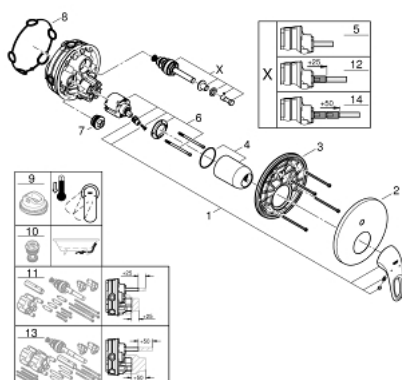

24 049 003 EUROSTYLE PÁKOVÁ BATERIE S DVOUSMĚRNÝM PŘEPÍNAČEM

POPIS PRODUKTU

- Barva: chrom
- sada pro kompletní instalaci pomocí podomítkového tělesa
- GROHE Rapido SmartBox 35 600/35 604
- 46mm keramická kartuše GROHE SilkMove
- povrchová úprava GROHE Long-Life
- kování GROHE FastFixation s krytým těsněním a upevňovacími prvky
- kovový panel s možností dodatečného upevnění polohy až o 6°
- kovová rukojeť
- automatický 2směrný přepínač
- průtok: výstup B = 27 l/min, výstup C = 27 l/min
- bez podomítkového tělesa

24 049 003 EUROSTYLE PÁKOVÁ BATERIE S DVOUSMĚRNÝM PŘEPÍNAČEM

NÁHRADNÍ DÍLY , července 2017 – Nyní

- 1: Kompletní páka (Č. obj. 46940000)
 - 2: Rozeta (Č. obj. 48429000)
 - 3: Montážní deska (Č. obj. 48440000)
 - 4: Kryt (Č. obj. 02693000)
 - 5: Přepínání (Č. obj. 48442000)
 - 6: Kartuše (Č. obj. 46048000)
 - 7: Zpětná klapka (Č. obj. 49085000)
 - 8: Těsnění (Č. obj. 48360000)
 - 9: Omezovač teploty (Č. obj. 46308000)*
 - 10: Kombinace proti zpětnému toku (DIN-EN1717) (Č. obj. 14055000)*
 - 11: Univerzální prodlužovací set, 25 mm (Č. obj. 14056000)*
 - 12: Přepínání (Č. obj. 48444000)*
 - 13: Univerzální prodlužovací set, 50 mm (Č. obj. 14057000)*
 - 14: Přepínání (Č. obj. 48445000)*
- * Volitelné příslušenství