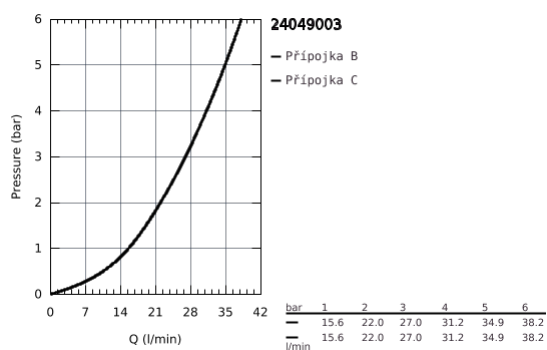

24 049 003 EUROSTYLE PÁKOVÁ BATERIE S DVOUSMĚRNÝM PŘEPÍNAČEM

POPIS PRODUKTU

- Barva: chrom
- sada pro kompletní instalaci pomocí podomítkového tělesa
- GROHE Rapido SmartBox 35 600/35 604
- 46mm keramická kartuše GROHE SilkMove
- povrchová úprava GROHE Long-Life
- kování GROHE FastFixation s krytým těsněním a upevňovacími prvky
- kovový panel s možností dodatečného upevnění polohy až o 6°
- kovová rukojeť
- automatický 2směrný přepínač
- průtok: výstup B = 27 l/min, výstup C = 27 l/min
- bez podomítkového tělesa

24 049 003 EUROSTYLE PÁKOVÁ BATERIE S DVOUSMĚRNÝM PŘEPÍNAČEM

NÁHRADNÍ DÍLY , července 2017 – Nyní

- 1: Kompletní páka (Č. obj. 46940000)
 - 2: Rozeta (Č. obj. 48429000)
 - 3: Montážní deska (Č. obj. 48440000)
 - 4: Kryt (Č. obj. 02693000)
 - 5: Přepínání (Č. obj. 48442000)
 - 6: Kartuše (Č. obj. 46048000)
 - 7: Zpětná klapka (Č. obj. 49085000)
 - 8: Těsnění (Č. obj. 48360000)
 - 9: Omezovač teploty (Č. obj. 46308000)*
 - 10: Kombinace proti zpětnému toku (DIN-EN1717) (Č. obj. 14055000)*
 - 11: Univerzální prodlužovací set, 25 mm (Č. obj. 14056000)*
 - 12: Přepínání (Č. obj. 48444000)*
 - 13: Univerzální prodlužovací set, 50 mm (Č. obj. 14057000)*
 - 14: Přepínání (Č. obj. 48445000)*
- * Volitelné příslušenství