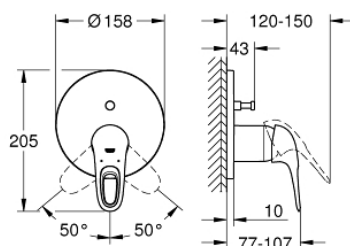

24 049 003 EUROSTYLE PÁKOVÁ BATERIE S DVOUSMĚRNÝM PŘEPÍNAČEM

POPIS PRODUKTU

- Barva: chrom
- sada pro kompletní instalaci pomocí podomítkového tělesa
- GROHE Rapido SmartBox 35 600/35 604
- 46mm keramická kartuše GROHE SilkMove
- povrchová úprava GROHE Long-Life
- kování GROHE FastFixation s krytým těsněním a upevňovacími prvky
- kovový panel s možností dodatečného upevnění polohy až o 6°
- kovová rukojeť
- automatický 2směrný přepínač
- průtok: výstup B = 27 l/min, výstup C = 27 l/min
- bez podomítkového tělesa

24 049 003 EUROSTYLE PÁKOVÁ BATERIE S DVOUSMĚRNÝM PŘEPÍNAČEM

NÁHRADNÍ DÍLY , července 2017 – Nyní

- 1: Kompletní páka (Č. obj. 46940000)
 - 2: Rozeta (Č. obj. 48429000)
 - 3: Montážní deska (Č. obj. 48440000)
 - 4: Kryt (Č. obj. 02693000)
 - 5: Přepínání (Č. obj. 48442000)
 - 6: Kartuše (Č. obj. 46048000)
 - 7: Zpětná klapka (Č. obj. 49085000)
 - 8: Těsnění (Č. obj. 48360000)
 - 9: Omezovač teploty (Č. obj. 46308000)*
 - 10: Kombinace proti zpětnému toku (DIN-EN1717) (Č. obj. 14055000)*
 - 11: Univerzální prodlužovací set, 25 mm (Č. obj. 14056000)*
 - 12: Přepínání (Č. obj. 48444000)*
 - 13: Univerzální prodlužovací set, 50 mm (Č. obj. 14057000)*
 - 14: Přepínání (Č. obj. 48445000)*
- * Volitelné příslušenství