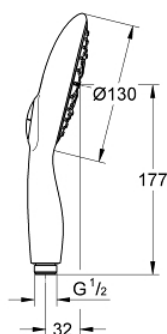

26 107 000 VITALIO RAIN 130 RUČNÍ SPRCHA 4+ PROUDY

POPIS PRODUKTU

- Barva: Chrom
- režimy proudu: GROHE Rain O², Rain, Bokoma Spray, Jet
- GROHE One-click Showering volba režimu proudu stisknutím tlačítka
- GROHE EcoJoy 9,5 l/min omezovač průtoku
- GROHE DreamSpray – perfektní proud vody
- povrchová úprava GROHE LongLife
- Odvápňovací systém GROHE SpeedClean
- Izolace Inner WaterGuide pro delší životnost
- vhodná pro průtokové ohřivače
- univerzální instalační systém kompatibilní se všemi standardními sprchovými hadicemi
- min. doporučený tlak 1,0 baru
- Pětibarevné balení