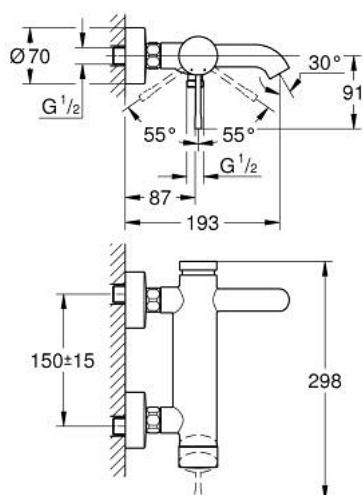

## 33 624 A01 ESSENCE PÁKOVÁ VANOVÁ BATERIE, DN 15

### POPIS PRODUKTU

- Barva: Hard Graphite
- nástěnná
- kovová rukojeť
- 35mm keramická kartuše GROHE SilkMove
- s omezovačem teploty
- povrchová úprava GROHE LongLife
- automatický přepínač: vana/sprcha
- perlátor
- sprchová výpust 1/2"
- integrovaná zpětná klapka
- S-přípojky
- ochrana proti zpětnému toku vody
- min. doporučený tlak 1,0 baru