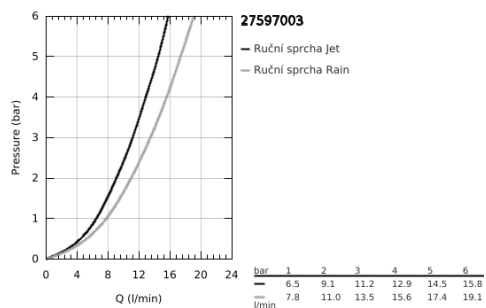

27 597 003 TEMPESTA 110 RUČNÍ SPRCHA 2 PROUDY

POPIS PRODUKTU

- Barva: Chrom
- režimy proudu: Rain, Jet
- GROHE SmartSwitch – otočný ovladač pro výběr požadovaného režimu proudu
- GROHE DreamSpray – perfektní proud vody
- povrchová úprava GROHE LongLife
- Odvápňovací systém SpeedClean
- Inner WaterGuide – Vnitřní izolace pro ochranu povrchu a proti opáření
- Silikonový kroužek ShockProof, který zabraňuje škodám v případě upuštění
- univerzální instalační systém kompatibilní se všemi standardními sprchovými hadicemi
- maximální průtok (při 3 barech): 13,5 l/min
- min. doporučený tlak 1,0 baru
- vhodná pro průtokové ohřívače
- exkluzivně v kanálu Professional

Pure Freude
an Wasser

27 597 003 TEMPESTA 110 RUČNÍ SPRCHA 2 PROUDY

NÁHRADNÍ DÍLY , dubna 2020 – Nyní

1: Sítko (Č. obj. 0700200M)