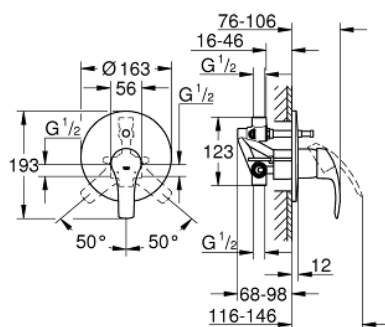

33 305 002 EUROSMART PÁKOVÁ VANOVÁ BATERIE, DN 15

POPIS PRODUKTU

- Barva: chrom
- k vestavbě do stěny
- 46mm keramická kartuše GROHE SilkMove
- povrchová úprava GROHE Long-Life
- GROHE FastFixation skryté upevnění
- součástí:
- set pro instalaci (19 450 002)
- s podomítkovým tělesem
- nastavitelný omezovač průtoku
- automatický přepínač: vana/sprcha
- kovová rukojeť
- kovová rozeta
- těsnění rozety a šroubů
- volitelný omezovač teploty ref. č. 46 308

33 305 002 EUROSMART PÁKOVÁ VANOVÁ BATERIE, DN 15

33 305 002 EUROSMART PÁKOVÁ VANOVÁ BATERIE, DN 15

NÁHRADNÍ DÍLY , října 2013 – Nyní

- 1: Kompletní páka (Č. obj. 46903000)
- 2: Rozeta (Č. obj. 46905000)
- 3: Kartuše (Č. obj. 46048000)
- 4: Přepínání (Č. obj. 46737000)
- 5: Omezovač teploty (Č. obj. 46308000)*
- 6: Prodlužovací set (Č. obj. 46191000)*
- 7: Prodlužovací set (Č. obj. 46343000)*