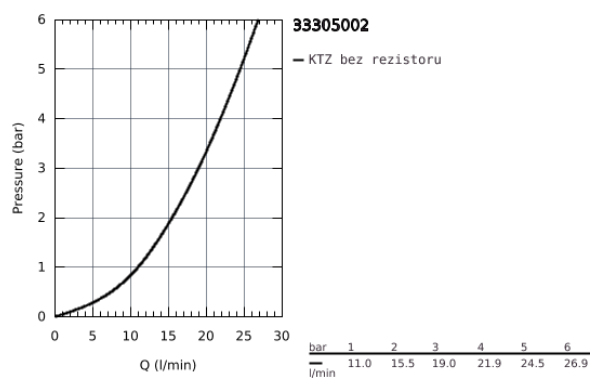

33 305 002 EUROSMART PÁKOVÁ VANOVÁ BATERIE, DN 15

POPIS PRODUKTU

- Barva: chrom
- k vestavbě do stěny
- 46mm keramická kartuše GROHE SilkMove
- povrchová úprava GROHE Long-Life
- GROHE FastFixation skryté upevnění
- součástí:
- set pro instalaci (19 450 002)
- s podomítkovým tělesem
- nastavitelný omezovač průtoku
- automatický přepínač: vana/sprcha
- kovová rukojeť
- kovová rozeta
- těsnění rozety a šroubů
- volitelný omezovač teploty ref. č. 46 308

33 305 002 EUROSMART PÁKOVÁ VANOVÁ BATERIE, DN 15

33 305 002 EUROSMART PÁKOVÁ VANOVÁ BATERIE, DN 15

NÁHRADNÍ DÍLY , října 2013 – Nyní

- 1: Kompletní páka (Č. obj. 46903000)
- 2: Rozeta (Č. obj. 46905000)
- 3: Kartuše (Č. obj. 46048000)
- 4: Přepínání (Č. obj. 46737000)
- 5: Omezovač teploty (Č. obj. 46308000)*
- 6: Prodlužovací set (Č. obj. 46191000)*
- 7: Prodlužovací set (Č. obj. 46343000)*