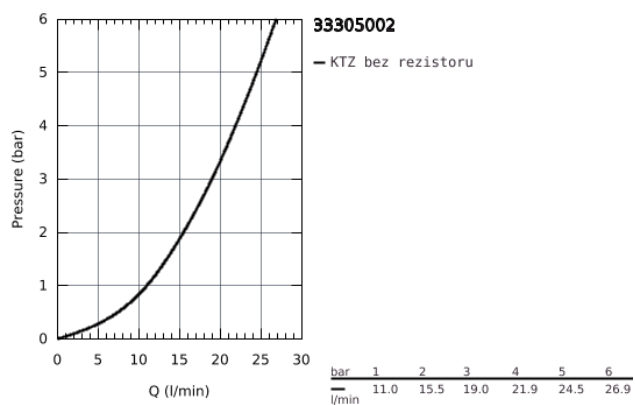

33 305 002 EUROSMART PÁKOVÁ VANOVÁ BATERIE, DN 15

POPIS PRODUKTU

- Barva: chrom
- k vestavbě do stěny
- 46mm keramická kartuše GROHE SilkMove
- povrchová úprava GROHE Long-Life
- GROHE FastFixation skryté upevnění
- součástí:
- set pro instalaci (19 450 002)
- s podomítkovým tělesem
- nastavitelný omezovač průtoku
- automatický přepínač: vana/sprcha
- kovová rukojeť
- kovová rozeta
- těsnění rozety a šroubů
- volitelný omezovač teploty ref. č. 46 308

33 305 002 EUROSMART PÁKOVÁ VANOVÁ BATERIE, DN 15

33 305 002 EUROSMART PÁKOVÁ VANOVÁ BATERIE, DN 15

NÁHRADNÍ DÍLY , října 2013 – Nyní

- 1: Kompletní páka (Č. obj. 46903000)
- 2: Rozeta (Č. obj. 46905000)
- 3: Kartuše (Č. obj. 46048000)
- 4: Přepínání (Č. obj. 46737000)
- 5: Omezovač teploty (Č. obj. 46308000)*
- 6: Prodlužovací set (Č. obj. 46191000)*
- 7: Prodlužovací set (Č. obj. 46343000)*