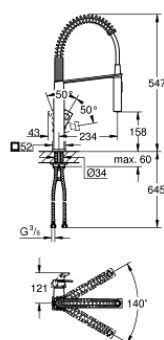

### POPIS PRODUKTU

- Barva: Chrom
- jednootvorová montáž
- povrchová úprava GROHE LongLife
- 28mm keramická kartuše GROHE SilkMove
- přepínání: perlátor / sprcha SpeedClean
- automatický návrat k laminární trysce
- kovová tryska
- otočná výpusť
- otočný úhel 140°
- 360° otočné rameno s pružinou
- ochrana proti zpětnému toku vody
- flexibilní připojovací hadice
- rychlomontážní systém
- maximální průtok (při 3 barech): 8 l/min

### NÁHRADNÍ DÍLY , ledna 2016 – Nyní

- 1: Kompletní páka (Č. obj. 46788000)
  - 2: Kryt (Č. obj. 46581000)
  - 3: Upevňovací kroužek (Č. obj. 07419000)
  - 4: Kartuše (Č. obj. 46580000)
  - 5: Sprška (Č. obj. 46924000)
  - 5.1: Sítko (Č. obj. 0676800M)
  - 5.2: Zpětná klapka (Č. obj. 08565000)
  - 5.3: Perlátorový set (Č. obj. 13937000)
  - 6: Sprchová hadice (Č. obj. 46871000)
  - 7: Pružina (Č. obj. 46873SD0)
  - 8: Zpětná klapka (Č. obj. 08567000)
  - 9: Kontrašroubení (Č. obj. 46671000)
  - 10: Montážní klíč (Č. obj. 19017000)\*
- \* Volitelné příslušenství