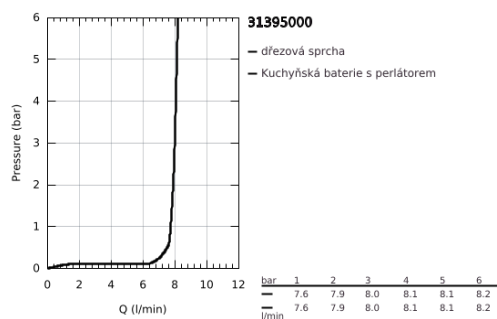

### POPIS PRODUKTU

- Barva: Chrom
- jednootvorová montáž
- povrchová úprava GROHE LongLife
- 28mm keramická kartuše GROHE SilkMove
- přepínání: perlátor / sprcha SpeedClean
- automatický návrat k laminární trysce
- kovová tryska
- otočná výpusť
- otočný úhel 140°
- 360° otočné rameno s pružinou
- ochrana proti zpětnému toku vody
- flexibilní připojovací hadice
- rychlomontážní systém
- maximální průtok (při 3 barech): 8 l/min