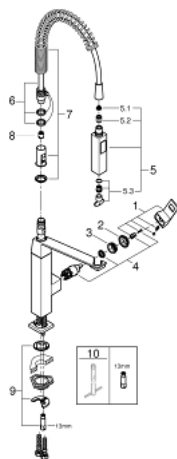

### POPIS PRODUKTU

- Barva: Chrom
- jednootvorová montáž
- povrchová úprava GROHE LongLife
- 28mm keramická kartuše GROHE SilkMove
- přepínání: perlátor / sprcha SpeedClean
- automatický návrat k laminární trysce
- kovová tryska
- otočná výpusť
- otočný úhel 140°
- 360° otočné rameno s pružinou
- ochrana proti zpětnému toku vody
- flexibilní připojovací hadice
- rychlomontážní systém
- maximální průtok (při 3 barech): 8 l/min

### NÁHRADNÍ DÍLY , ledna 2016 – Nyní

- 1: Kompletní páka (Č. obj. 46788000)
  - 2: Kryt (Č. obj. 46581000)
  - 3: Upevňovací kroužek (Č. obj. 07419000)
  - 4: Kartuše (Č. obj. 46580000)
  - 5: Sprška (Č. obj. 46924000)
  - 5.1: Sítko (Č. obj. 0676800M)
  - 5.2: Zpětná klapka (Č. obj. 08565000)
  - 5.3: Perlátorový set (Č. obj. 13937000)
  - 6: Sprchová hadice (Č. obj. 46871000)
  - 7: Pružina (Č. obj. 46873SD0)
  - 8: Zpětná klapka (Č. obj. 08567000)
  - 9: Kontrašroubení (Č. obj. 46671000)
  - 10: Montážní klíč (Č. obj. 19017000)\*
- \* Volitelné příslušenství