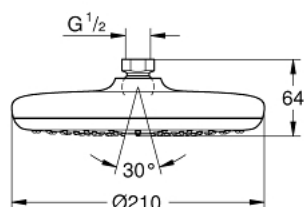

26 410 000 TEMPESTA 210 HLAVOVÁ SPRCHA S JEDNÍM PROUDEM

POPIS PRODUKTU

- Barva: Chrom
- režim proudu: Rain
- with flow restrictor
- maximální průtok (při 3 barech): 8,5 l/min
- Ø 210 mm
- kulový kloub s úhlem otočení +/-20 °
- přípojovací závit 1/2"
- GROHE EcoJoy – méně vody, dokonalý průtok
- GROHE DreamSpray – perfektní proud vody
- povrchová úprava GROHE LongLife
- Odvápňovací systém GROHE SpeedClean
- Izolace Inner WaterGuide pro delší životnost
- vhodná pro průtokové ohřívače

26 410 000 TEMPESTA 210 HLAVOVÁ SPRCHA S JEDNÍM PROUDEM

NÁHRADNÍ DÍLY , července 2016 – Nyní

1: Těsnění Ø18,5 x Ø12 x 2 (Č. obj. 0138900M)

2: Sítko (Č. obj. 48007000)