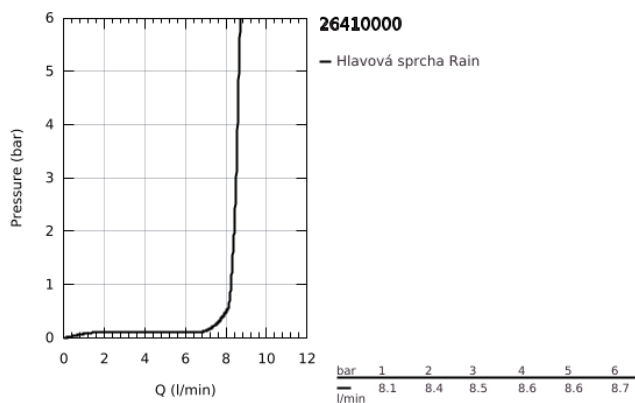

26 410 000 TEMPESTA 210 HLAVOVÁ SPRCHA S JEDNÍM PROUDEM

POPIS PRODUKTU

- Barva: Chrom
- režim proudu: Rain
- with flow restrictor
- maximální průtok (při 3 barech): 8,5 l/min
- Ø 210 mm
- kulový kloub s úhlem otočení +/-20 °
- přípojovací závit 1/2"
- GROHE EcoJoy – méně vody, dokonalý průtok
- GROHE DreamSpray – perfektní proud vody
- povrchová úprava GROHE LongLife
- Odvápňovací systém GROHE SpeedClean
- Izolace Inner WaterGuide pro delší životnost
- vhodná pro průtokové ohřívače

26 410 000 TEMPESTA 210 HLAVOVÁ SPRCHA S JEDNÍM PROUDEM

NÁHRADNÍ DÍLY , července 2016 – Nyní

1: Těsnění Ø18,5 x Ø12 x 2 (Č. obj. 0138900M)

2: Sítko (Č. obj. 48007000)