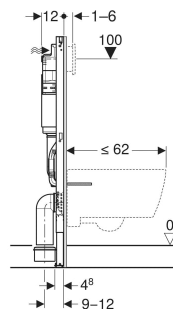

Montážní prvek Geberit DuofixBasic pro závěsné WC, 112 cm, se splachovací nádrží pod omítku Delta 12 cm

ÚČEL POUŽITÍ

- Pro kovové a dřevěné sloupkové stěny
- K montáži do čelních stěn částečně vysokých nebo vysokých na výšku místnosti
- K montáži do dělicích stěn vysokých na výšku místnosti
- Pro tloušťky podlahy 0–20 cm
- Pro závěsná WC

VLASTNOSTI

- Typová řada 2025
- Staticky samonosný rám, chráněný proti korozi práškovým potahem
- Rám pro závěsná WC s přípojovacími rozměry dle EN 33 a vyložení až 62 cm
- Alternativní montážní poloha pro nástěnné kotvy
- Patní desky z plastu
- Hloubka patní desky vhodná k montáži do U profilů UW 50
- Pozinkované podpěry chráněné proti korozi
- Přípojovací koleno k montáži bez nářadí
- Splachovací nádržka pod omítku Geberit Delta 12 cm, s izolací proti orosování
- Pro ovládání zepředu, vhodné pro 1 množství splachování, 2 množství splachování a splachování Start/Stop

ROZSAH DODÁVKY

- Přívod vody R 1/2", vhodný pro MasterFix und MeplaFix, s integrovaným rohovým ventilem a adaptérovým kroužkem
- Kryt pro hrubou montáž pro servisní otvor, z pěnového polystyrenu

- 2 stavitelné úchytky
- Přípojovací souprava pro WC, \varnothing 90 mm
- Přípojovací koleno 90° z PE-HD, \varnothing 90 mm
- Přečodka z PE-HD, \varnothing 90 / 110 mm
- Upevňovací a ochranný materiál

Pol. č.	B cm	H cm	T cm
111.153.00.3	50	112	12