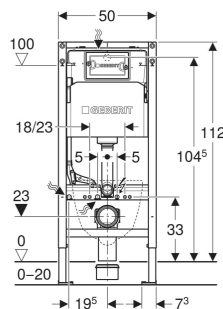

Montážní prvek Geberit DuofixBasic pro závěsné WC, 112 cm, se splachovací nádrží pod omítku Delta 12 cm

ÚČEL POUŽITÍ

- Pro kovové a dřevěné sloupkové stěny
- K montáži do čelních stěn částečně vysokých nebo vysokých na výšku místnosti
- K montáži do dělicích stěn vysokých na výšku místnosti
- Pro tloušťky podlahy 0–20 cm
- Pro závěsná WC

VLASTNOSTI

- Typová řada 2025
- Staticky samonosný rám, chráněný proti korozi práškovým potahem
- Rám pro závěsná WC s přípojovacími rozměry dle EN 33 a vyložení až 62 cm
- Alternativní montážní poloha pro nástěnné kotvy
- Patní desky z plastu
- Hloubka patní desky vhodná k montáži do U profilů UW 50
- Pozinkované podpěry chráněné proti korozi
- Přípojovací koleno k montáži bez nářadí
- Splachovací nádržka pod omítku Geberit Delta 12 cm, s izolací proti orosování
- Pro ovládání zepředu, vhodné pro 1 množství splachování, 2 množství splachování a splachování Start/Stop

ROZSAH DODÁVKY

- Přívod vody R 1/2", vhodný pro MasterFix und MeplaFix, s integrovaným rohovým ventilem a adaptérovým kroužkem
- Kryt pro hrubou montáž pro servisní otvor, z pěnového polystyrenu

- 2 stavitelné úchytky
- Přípojovací souprava pro WC, \varnothing 90 mm
- Přípojovací koleno 90° z PE-HD, \varnothing 90 mm
- Přečodka z PE-HD, \varnothing 90 / 110 mm
- Upevňovací a ochranný materiál

Pol. č.	B cm	H cm	T cm
111.153.00.3	50	112	12