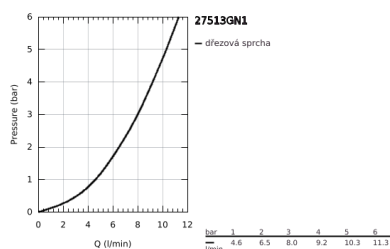

27 513 GN1 TEMPESTA-F TRIGGER SPRAY 30 SET S DRŽÁKEM NA STĚNU 1 PROUD

POPIS PRODUKTU

- Barva: kartáčovaný Cool Sunrise
- obsah:
 - ruční bidetová sprška
 - maximální průtok (při 3 barech): 8 l/min
 - nástěnný držák sprchy
 - Sprchová hadice Silverflex Long-Life 1250 mm
 - GROHE EcoJoy – méně vody, dokonalý průtok
 - povrchová úprava GROHE LongLife
 - Odvápňovací systém GROHE SpeedClean
 - Izolace Inner WaterGuide pro delší životnost
 - Zarážka TwistStop zabraňující kroucení hadice
- Prosím, odkažte se na místní normy týkající se instalace.