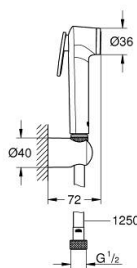

27 513 GN1 TEMPESTA-F TRIGGER SPRAY 30 SET S DRŽÁKEM NA STĚNU 1 PROUD

POPIS PRODUKTU

- Barva: kartáčovaný Cool Sunrise
- obsah:
 - ruční bidetová sprška
 - maximální průtok (při 3 barech): 8 l/min
 - nástěnný držák sprchy
 - Sprchová hadice Silverflex Long-Life 1250 mm
 - GROHE EcoJoy – méně vody, dokonalý průtok
 - povrchová úprava GROHE LongLife
 - Odvápňovací systém GROHE SpeedClean
 - Izolace Inner WaterGuide pro delší životnost
 - Zarážka TwistStop zabraňující kroucení hadice
- Prosím, odkažte se na místní normy týkající se instalace.

27 513 GN1 TEMPESTA-F TRIGGER SPRAY 30 SET S DRŽÁKEM NA STĚNU 1 PROUD

NÁHRADNÍ DÍLY , května 2021 – Nyní

1: Sítko (Č. obj. 0700200M)

2: Zpětná klapka (Č. obj. 14165GNM)*

* Volitelné příslušenství