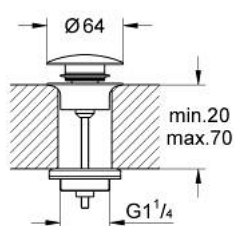

65 807 000 **ODPADOVÁ SOUPRAVA SE ZASKAKOVACÍM UZAVÍRATELNÝM KRYTEM**

POPIS PRODUKTU

- Barva: Chrom
- se zaskakovacím krytem
- pro umyvadla s přepadem
- odnímatelný kryt
- zamykatelný
- povrchová úprava GROHE LongLife

65 807 000 **ODPADOVÁ SOUPRAVA SE ZASKAKOVACÍM UZAVÍRATELNÝM KRYTEM**

NÁHRADNÍ DÍLY , listopadu 2007 – Nyní

1: Zátka odpadové soupravy (Č. obj. 45986000)