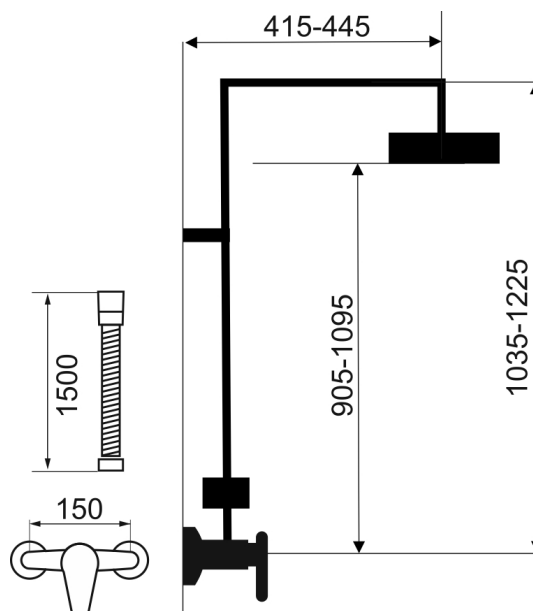

## SET068/TER,0

Sprchová souprava+term.sprchová baterie 57963 s horním vývo

EAN :8590309076995

Intrastat :84818011

Provedení : chrom

Hmotnost : 6,100 kg (brutto)

Prvotřídní chromové provedení. Set obsahuje nástěnnou termostatickou sprchovou baterii s horním vývodem a roztečí 150 mm s kvalitní a odolnou, termostatickou kartuší KEROX s s prodlouženou zárukou 7 let, hadici 150 cm, hlavovou sprchu s průměrem 230 mm, ruční sprchu a posuvný jezdec s držákem ruční sprchy. Set je výškově nastavitelný 1035 - 1235 mm. Umožňuje nastavit i odchýlení horního úchyty od stěny v rozmezí 50 - 80 mm.

Nazev	Hodnota	Jednotka
Nastavitelné výška setu		
Vodorovný posun setu		
Otočný držák sprchy		
Typ	s termostatickou baterií	
Provedení	chrom	
Hloubka krabice	970	mm
Šířka krabice	275	mm
Výška krabice	95	mm
Výška výrobku	1225	mm
Šířka výrobku	230	mm
Hloubka výrobku	445	mm
Záruka na těsnost kartuše	7	rok