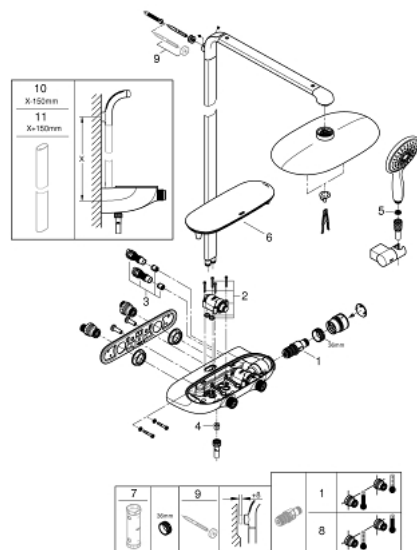

26 361 000 RAINSHOWER SYSTEM SMARTCONTROL MONO 360 SPRCHOVÝ SYSTÉM S TERMOSTATEM NA ZEĎ

POPIS PRODUKTU

- Barva: Chrom
- obsah:
 - horizontální, 500mm sprchové rameno
 - nástěnná termostatická baterie SmartControl
 - umožňuje přepínání mez následujícími výstupy:
 - hlavová sprcha Rainshower Mono 360, tryska chrom
 - režimy proudu: GROHE PureRain/GROHE Rain O² proud*
 - Power&Soul 130 ruční sprcha, bílá tryska (27 673)
 - ruční sprcha nástěnný držák (27 055)
 - Sprchová hadice Silverflex 1750 mm 1/2" x 1/2" (28 388)
 - Minimální průtok 10 l/min
 - GROHE DreamSpray – perfektní proud vody
 - povrchová úprava GROHE LongLife
 - GROHE CoolTouch žádné riziko opaření
 - Kompaktní kartuše GROHE TurboStat s voskováním termočlánkem
 - GROHE EcoJoy – méně vody, dokonalý průtok
 - Tlačítková pojistka GROHE SafeStop na 38 °C
 - Volitelný omezovač teploty GROHE SafeStop Plus na úrovni 43 °C
 - GROHE SmartControl stiskněte pro zapnutí a vypnutí, otočte pro nastavení objemu od GROHE EcoJoy po plný průtok
 - GROHE EasyReach sprchová vanička
 - Odvápňovací systém GROHE SpeedClean
 - Izolace Inner WaterGuide pro delší životnost
 - Vhodné pro průtokové ohřívače vody s výkonem od 18 kW/h
 - Zarážka TwistStop zabraňující kroucení hadice
- * je třeba rozhodnout při první instalaci; výchozí nastavení z výroby: GROHE PureRain

26 361 000 RAINSHOWER SYSTEM SMARTCONTROL MONO 360 SPRCHOVÝ SYSTÉM S TERMOSTATEM NA ZEĎ

NÁHRADNÍ DÍLY , října 2018 – Nyní

- 1: Kompaktní kartuše termostatu DN 15 (Č. obj. 47439000)
- 2: Kartuše (Č. obj. 48297000)
- 3: Zpětná klapka (Č. obj. 4901000M)
- 4: Zpětná klapka (Č. obj. 08565000)
- 5: Sítko (Č. obj. 0700200M)
- 6: Kryt se svorkou (Č. obj. 48482000)
- 7: Klíč (Č. obj. 49059000)*
- 8: GROHE TurboStat kartuše DN 15 (Č. obj. 47175000)*
- 9: Vymezovací podložka (Č. obj. 26385000)*
- 10: Náhradní tyč ke sprchovému systému (Č. obj. 48349000)*
- 11: Náhradní tyč ke sprchovému systému (Č. obj. 48350000)*