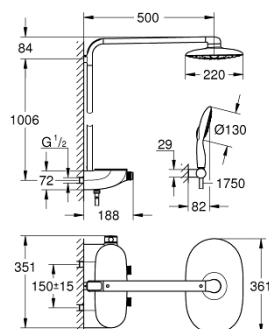

26 361 000 RAINSHOWER SYSTEM SMARTCONTROL MONO 360 SPRCHOVÝ SYSTÉM S TERMOSTATEM NA ZEĎ

POPIS PRODUKTU

- Barva: Chrom
- obsah:
 - horizontální, 500mm sprchové rameno
 - nástěnná termostatická baterie SmartControl
 - umožňuje přepínání mez následujícími výstupy:
 - hlavová sprcha Rainshower Mono 360, tryska chrom
 - režimy proudu: GROHE PureRain/GROHE Rain O² proud*
 - Power&Soul 130 ruční sprcha, bílá tryska (27 673)
 - ruční sprcha nástěnný držák (27 055)
 - Sprchová hadice Silverflex 1750 mm 1/2" x 1/2" (28 388)
 - Minimální průtok 10 l/min
 - GROHE DreamSpray – perfektní proud vody
 - povrchová úprava GROHE LongLife
 - GROHE CoolTouch žádné riziko opaření
 - Kompaktní kartuše GROHE TurboStat s voskováním termočlánkem
 - GROHE EcoJoy – méně vody, dokonalý průtok
 - Tlačítková pojistka GROHE SafeStop na 38 °C
 - Volitelný omezovač teploty GROHE SafeStop Plus na úrovni 43 °C
 - GROHE SmartControl stiskněte pro zapnutí a vypnutí, otočte pro nastavení objemu od GROHE EcoJoy po plný průtok
 - GROHE EasyReach sprchová vanička
 - Odvápňovací systém GROHE SpeedClean
 - Izolace Inner WaterGuide pro delší životnost
 - Vhodné pro průtokové ohřívače vody s výkonem od 18 kW/h
 - Zarážka TwistStop zabraňující kroucení hadice
- * je třeba rozhodnout při první instalaci; výchozí nastavení z výroby: GROHE PureRain

26 361 000 RAINSHOWER SYSTEM SMARTCONTROL MONO 360 SPRCHOVÝ SYSTÉM S TERMOSTATEM NA ZEĎ

NÁHRADNÍ DÍLY , října 2018 – Nyní

- 1: Kompaktní kartuše termostatu DN 15 (Č. obj. 47439000)
- 2: Kartuše (Č. obj. 48297000)
- 3: Zpětná klapka (Č. obj. 4901000M)
- 4: Zpětná klapka (Č. obj. 08565000)
- 5: Sítko (Č. obj. 0700200M)
- 6: Kryt se svorkou (Č. obj. 48482000)
- 7: Klíč (Č. obj. 49059000)*
- 8: GROHE TurboStat kartuše DN 15 (Č. obj. 47175000)*
- 9: Vymezovací podložka (Č. obj. 26385000)*
- 10: Náhradní tyč ke sprchovému systému (Č. obj. 48349000)*
- 11: Náhradní tyč ke sprchovému systému (Č. obj. 48350000)*