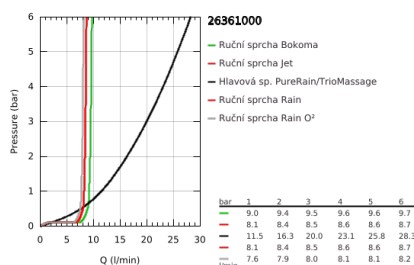

26 361 000 RAINSHOWER SYSTEM SMARTCONTROL MONO 360 SPRCHOVÝ SYSTÉM S TERMOSTATEM NA ZEĎ

POPIS PRODUKTU

- Barva: Chrom
- obsah:
 - horizontální, 500mm sprchové rameno
 - nástěnná termostatická baterie SmartControl
 - umožňuje přepínání mez následujícími výstupy:
 - hlavová sprcha Rainshower Mono 360, tryska chrom
 - režimy proudu: GROHE PureRain/GROHE Rain O² proud*
 - Power&Soul 130 ruční sprcha, bílá tryska (27 673)
 - ruční sprcha nástěnný držák (27 055)
 - Sprchová hadice Silverflex 1750 mm 1/2" x 1/2" (28 388)
 - Minimální průtok 10 l/min
 - GROHE DreamSpray – perfektní proud vody
 - povrchová úprava GROHE LongLife
 - GROHE CoolTouch žádné riziko opaření
 - Kompaktní kartuše GROHE TurboStat s voskováním termočlánkem
 - GROHE EcoJoy – méně vody, dokonalý průtok
 - Tlačítková pojistka GROHE SafeStop na 38 °C
 - Volitelný omezovač teploty GROHE SafeStop Plus na úrovni 43 °C
 - GROHE SmartControl stiskněte pro zapnutí a vypnutí, otočte pro nastavení objemu od GROHE EcoJoy po plný průtok
 - GROHE EasyReach sprchová vanička
 - Odvápňovací systém GROHE SpeedClean
 - Izolace Inner WaterGuide pro delší životnost
 - Vhodné pro průtokové ohřívače vody s výkonem od 18 kW/h
 - Zarážka TwistStop zabraňující kroucení hadice
- * je třeba rozhodnout při první instalaci; výchozí nastavení z výroby: GROHE PureRain

26 361 000 RAINSHOWER SYSTEM SMARTCONTROL MONO 360 SPRCHOVÝ SYSTÉM S TERMOSTATEM NA ZEĎ

NÁHRADNÍ DÍLY , října 2018 – Nyní

- 1: Kompaktní kartuše termostatu DN 15 (Č. obj. 47439000)
- 2: Kartuše (Č. obj. 48297000)
- 3: Zpětná klapka (Č. obj. 4901000M)
- 4: Zpětná klapka (Č. obj. 08565000)
- 5: Sítko (Č. obj. 0700200M)
- 6: Kryt se svorkou (Č. obj. 48482000)
- 7: Klíč (Č. obj. 49059000)*
- 8: GROHE TurboStat kartuše DN 15 (Č. obj. 47175000)*
- 9: Vymezovací podložka (Č. obj. 26385000)*
- 10: Náhradní tyč ke sprchovému systému (Č. obj. 48349000)*
- 11: Náhradní tyč ke sprchovému systému (Č. obj. 48350000)*