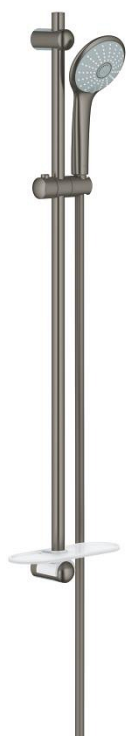

27 226 AL1 EUPHORIA 110 MASSAGE SPRCHOVÝ SET S TYČÍ, 3 PROUDY

POPIS PRODUKTU

- Barva: kartáčovaný Hard Graphite
- obsah:
 - ruční sprcha Massage (27 221)
 - maximální průtok (při 3 barech): 16,6 l/min
 - sprchová tyč 900 mm (27 500)
 - Sprchová hadice Silverflex 1750 mm 1/2" x 1/2" (28 388)
 - GROHE EasyReach polička (27 596)
 - GROHE DreamSpray – perfektní proud vody
 - povrchová úprava GROHE LongLife
 - GROHE SprayDimmer - snadné přepínání mezi sprchovými proudy
 - GROHE FastFixation (horní držák nastavitelný pro přizpůsobení stávajícím montážním otvorům)
 - Odvápňovací systém GROHE SpeedClean
 - Izolace Inner WaterGuide pro delší životnost
 - Zarážka TwistStop zabraňující kroucení hadice
 - vhodná pro průtokové ohřivače