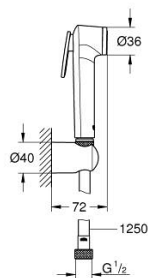

## 27 513 001 TEMPESTA-F TRIGGER SPRAY 30 SET S DRŽÁKEM NA STĚNU 1 PROUD

### POPIS PRODUKTU

- Barva: Chrom
- obsah:
  - ruční bidetová sprška (27 512)
  - maximální průtok (při 3 barech): 8 l/min
  - nástěnný držák sprchy (28 605)
  - Sprchová hadice Silverflex Long-Life 1250 mm (26 335)
  - GROHE EcoJoy – méně vody, dokonalý průtok
  - povrchová úprava GROHE LongLife
  - Odvápňovací systém GROHE SpeedClean
  - Izolace Inner WaterGuide pro delší životnost
  - Zarážka TwistStop zabraňující kroucení hadice
- Prosím, odkažte se na místní normy týkající se instalace.

27 513 001 **TEMPESTA-F TRIGGER SPRAY 30 SET S DRŽÁKEM NA STĚNU 1 PROUD**

**NÁHRADNÍ DÍLY** , ledna 2015 – Nyní

1: Sítko (Č. obj. 0700200M)

2: Zpětná klapka (Č. obj. 1416500M)\*

\* Volitelné příslušenství