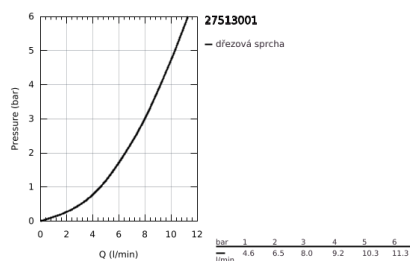

## 27 513 001 TEMPESTA-F TRIGGER SPRAY 30 SET S DRŽÁKEM NA STĚNU 1 PROUD

### POPIS PRODUKTU

- Barva: Chrom
- obsah:
  - ruční bidetová sprška (27 512)
  - maximální průtok (při 3 barech): 8 l/min
  - nástěnný držák sprchy (28 605)
  - Sprchová hadice Silverflex Long-Life 1250 mm (26 335)
  - GROHE EcoJoy – méně vody, dokonalý průtok
  - povrchová úprava GROHE LongLife
  - Odvápňovací systém GROHE SpeedClean
  - Izolace Inner WaterGuide pro delší životnost
  - Zarážka TwistStop zabraňující kroucení hadice
- Prosím, odkažte se na místní normy týkající se instalace.