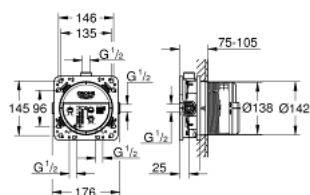

### POPIS PRODUKTU

- 3 výstupy DN 15
- 2 vstupy dole DN 15
- instalační hloubka 75 - 105 mm
- spojovací jednotka
- předmontovaný spouštěč
- stabilní vestavný box a ochranný obal
- připravené upevňovací body pro mokré i suché obložení
- těsnění
- bez setu pro finální instalaci
- Kolekce Professional

35 604 000 **GROHE RAPIDO SMARTBOX UNIVERZÁLNÍ VESTAVBOVÉ TĚLESO DN 15**

**NÁHRADNÍ DÍLY** , srpna 2020 – Nyní

1: Sada těsnění (Č. obj. 48263000)\*

\* Volitelné příslušenství