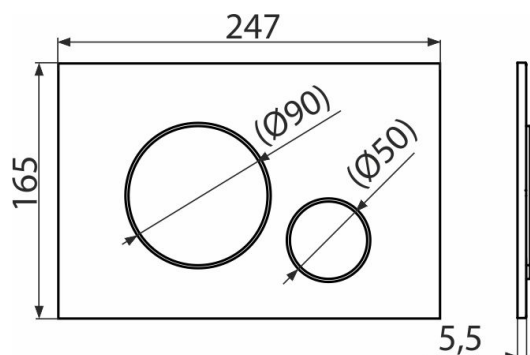

M672 THIN

Ovládací tlačítko pro předstěnové instalační systémy, chrom-mat

Použití

Pro předstěnové instalační systémy a WC nádrže pro zazdění

Vlastnosti

- Dvoučinné mechanické splachování
- Kompatibilní pro všechny předstěnové instalační systémy a nádrže pro zazdění Alca
- Materiál: plast
- Povrchová úprava: chrom-mat
- Tlačítko minimálně vystupuje nad obklad díky tloušťce pouhých 5,5 mm

Rozsah dodávky

- Šablona pro nastavení šroubů tlačítek
- Šroub mechanismu splachování 2 ks
- Tlačítko
- Upevňovací rámeček tlačítka
- Závitová úchytky rámečku tlačítka 2 ks

Objednací kód, Logistické informace

Kód	EAN	Barva	Hmotnost (kus balení paleta)	Rozměr (kus balení)	Množství (balení paleta)
M672	8595580562687	Chrom-mat	0,36 9,07 274,0 kg	250×170×36 595×395×245 mm	25 700 ks

Záruky Celní kód
2/2 roky * 39269097

Technické parametry

- Ovládací síla < 20 N