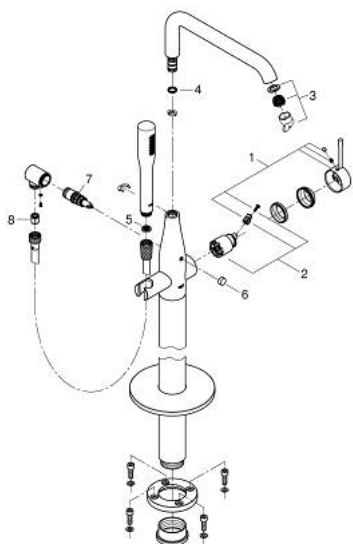

23 491 001 ESSENCE PÁKOVÁ VANOVÁ BATERIE, DN 15, MONTÁŽ DO PODLAHY

POPIS PRODUKTU

- Barva: Chrom
- sada pro konečnou instalaci 45 984
- bez instalační sady
- 35mm keramická kartuše GROHE SilkMove
- s omezovačem teploty
- povrchová úprava GROHE LongLife
- automatický přepínač: vana/sprcha
- otočná výpusť s perlátorem a dorazem
- délka 277 mm
- integrovaná zpětná klapka na výstupu sprchy 1/2"
- s držákem sprchy
- kovová tyčová ruční sprcha
- Silverflex sprchová hadice 1 250 mm 1/2" x 1/2" (28 362)
- ochrana proti zpětnému toku vody

23 491 001 ESSENCE PÁKOVÁ VANOVÁ BATERIE, DN 15, MONTÁŽ DO PODLAHY

NÁHRADNÍ DÍLY , srpna 2016 – Nyní

- 1: Kompletní páka (Č. obj. 46916000)
- 2: Kartuše (Č. obj. 46374000)
- 3: Perlátor (Č. obj. 13926000)
- 4: Krycí kroužek (Č. obj. 0128500M)
- 5: Sítko (Č. obj. 0700200M)
- 6: Přepínání (Č. obj. 64989000)
- 7: Přepínání (Č. obj. 65655000)
- 8: Zpětná klapka (Č. obj. 08565000)