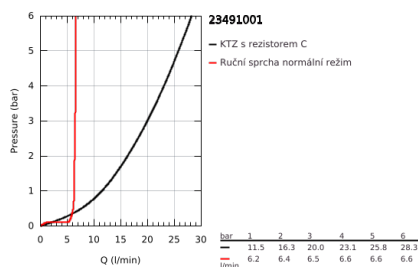

23 491 001 ESSENCE PÁKOVÁ VANOVÁ BATERIE, DN 15, MONTÁŽ DO PODLAHY

POPIS PRODUKTU

- Barva: Chrom
- sada pro konečnou instalaci 45 984
- bez instalační sady
- 35mm keramická kartuše GROHE SilkMove
- s omezovačem teploty
- povrchová úprava GROHE LongLife
- automatický přepínač: vana/sprcha
- otočná výpusť s perlátorem a dorazem
- délka 277 mm
- integrovaná zpětná klapka na výstupu sprchy 1/2"
- s držákem sprchy
- kovová tyčová ruční sprcha
- Silverflex sprchová hadice 1 250 mm 1/2" x 1/2" (28 362)
- ochrana proti zpětnému toku vody