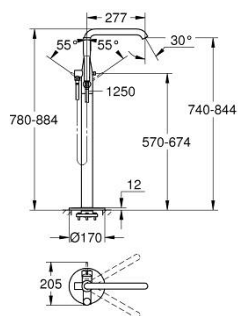

23 491 001 ESSENCE PÁKOVÁ VANOVÁ BATERIE, DN 15, MONTÁŽ DO PODLAHY

POPIS PRODUKTU

- Barva: Chrom
- sada pro konečnou instalaci 45 984
- bez instalační sady
- 35mm keramická kartuše GROHE SilkMove
- s omezovačem teploty
- povrchová úprava GROHE LongLife
- automatický přepínač: vana/sprcha
- otočná výpusť s perlátorem a dorazem
- délka 277 mm
- integrovaná zpětná klapka na výstupu sprchy 1/2"
- s držákem sprchy
- kovová tyčová ruční sprcha
- Silverflex sprchová hadice 1 250 mm 1/2" x 1/2" (28 362)
- ochrana proti zpětnému toku vody

23 491 001 ESSENCE PÁKOVÁ VANOVÁ BATERIE, DN 15, MONTÁŽ DO PODLAHY

NÁHRADNÍ DÍLY , srpna 2016 – Nyní

- 1: Kompletní páka (Č. obj. 46916000)
- 2: Kartuše (Č. obj. 46374000)
- 3: Perlátor (Č. obj. 13926000)
- 4: Krycí kroužek (Č. obj. 0128500M)
- 5: Sítko (Č. obj. 0700200M)
- 6: Přepínání (Č. obj. 64989000)
- 7: Přepínání (Č. obj. 65655000)
- 8: Zpětná klapka (Č. obj. 08565000)