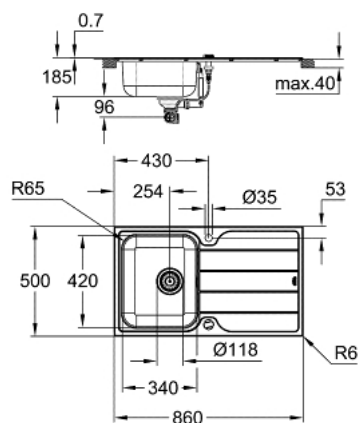

31 571 SD1 K500 DŘEZ Z NEREZOVÉ OCELI S ODTOKEM

POPIS PRODUKTU

- Barva: nerez ocel, kartáčovaná
- model: K500 45-S 86/50 1.0 rev
- typ montáže: shora
- materiál: nerezová ocel AISI 304 (V2A)
- tloušťka materiálu: 0,7 mm
- povrchová úprava GROHE LongLife
- povrchová úprava: saténová povrchová úprava
- GROHE Whisper
- min. velikost skřínky: 450 mm
- rozměry: 860 x 500 mm
- 1 mísa: 340 x 420 x 170 mm
- vnější poloměr: R6 (horní montáž), vnitřní poloměr mísy: R65
- GROHE FastFixation rychlý instalační systém
- umyvadlo montovatelné vlevo nebo vpravo
- výřez (horní montáž): 842 x 482 mm
- vrtání otvorů: 2 x 35 mm
- Odpad: Ø 3.5"/90 mm sítko na nečistoty s automatickým upevněním odpadu
- doplňky zahrnuty: automatické upevnění odpadu s otočnou rukojetí, souprava na odpad, sítko na nečistoty pro odpad, montážní set
- volitelný excentrický otevírač na zatlačení (40 986 SD0)
- počet zahrnutých spojovacích prvků (horní montáž): 14

31 571 SD1 K500 DŘEZ Z NEREZOVÉ OCELI S ODTOKEM

NÁHRADNÍ DÍLY , srpna 2019 – Nyní

1: Zátka (Č. obj. 42588SD0)

2: Otočný kohout (Č. obj. 42587SD0)