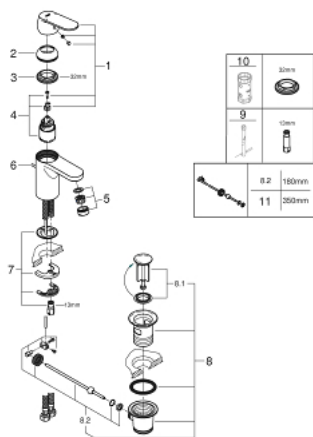

32 825 00E EUROSMART COSMOPOLITAN PÁKOVÁ UMYVADLOVÁ BATERIE DN 15, VELIKOST S

POPIS PRODUKTU

- Barva: Chrom
- jednootvorová montáž
- kovová rukojeť
- 35mm keramická kartuše GROHE SilkMove
- nastavitelný omezovač průtoku
- nastavitelný minimální průtok přibližně 2,5 l/min
- omezovače teploty
- povrchová úprava GROHE LongLife
- GROHE EcoJoy – méně vody, dokonalý průtok
- maximální průtok (při 3 barech): 5 l/min
- perlátor SpeedClean – odstranění vodního kamene přetřením
- GROHE FastFixation rychloupevňovací systém se středící pomůckou
- odtoková souprava 1 1/4"
- flexibilní připojovací hadice
- min. doporučený tlak 1,0 baru
- klasifikace hluku I v souladu s DIN 4109

32 825 00E EUROSMART COSMOPOLITAN PÁKOVÁ UMYVADLOVÁ BATERIE DN 15, VELIKOST S

NÁHRADNÍ DÍLY , srpna 2017 – Nyní

- 1: Kompletní páka (Č. obj. 46681000)
 - 2: Kryt (Č. obj. 46492000)
 - 3: Nastavitelné ELB, DN 10 (Č. obj. 46460000)
 - 4: Kartuše (Č. obj. 46374000)
 - 5: Regulátor proudu (Č. obj. 13955000)
 - 6: Táhlo (Č. obj. 46739000)
 - 7: Kontrašroubení (Č. obj. 46671000)
 - 8: Odpadová garnitura DN 32 (Č. obj. 28910000)
 - 8.1: Zátka (Č. obj. 07182000)
 - 8.2: Excentrická ovládací páka (Č. obj. 07052000)
 - 9: Montážní klíč (Č. obj. 19017000)*
 - 10: Klíč (Č. obj. 19332000)*
 - 11: Excentrická ovládací páka (Č. obj. 07341000)*
- * Volitelné příslušenství