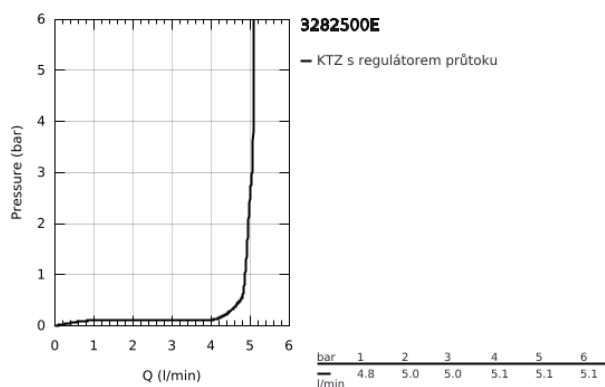

32 825 00E EUROSMART COSMOPOLITAN PÁKOVÁ UMYVADLOVÁ BATERIE DN 15, VELIKOST S

POPIS PRODUKTU

- Barva: Chrom
- jednootvorová montáž
- kovová rukojeť
- 35mm keramická kartuše GROHE SilkMove
- nastavitelný omezovač průtoku
- nastavitelný minimální průtok přibližně 2,5 l/min
- omezovače teploty
- povrchová úprava GROHE LongLife
- GROHE EcoJoy – méně vody, dokonalý průtok
- maximální průtok (při 3 barech): 5 l/min
- perlátor SpeedClean – odstranění vodního kamene přetřením
- GROHE FastFixation rychloupevňovací systém se středící pomůckou
- odtoková souprava 1 1/4"
- flexibilní připojovací hadice
- min. doporučený tlak 1,0 baru
- klasifikace hluku I v souladu s DIN 4109

32 825 00E EUROSMART COSMOPOLITAN PÁKOVÁ UMYVADLOVÁ BATERIE DN 15, VELIKOST S

NÁHRADNÍ DÍLY , srpna 2017 – Nyní

- 1: Kompletní páka (Č. obj. 46681000)
 - 2: Kryt (Č. obj. 46492000)
 - 3: Nastavitelné ELB, DN 10 (Č. obj. 46460000)
 - 4: Kartuše (Č. obj. 46374000)
 - 5: Regulátor proudu (Č. obj. 13955000)
 - 6: Táhlo (Č. obj. 46739000)
 - 7: Kontrašroubení (Č. obj. 46671000)
 - 8: Odpadová garnitura DN 32 (Č. obj. 28910000)
 - 8.1: Zátka (Č. obj. 07182000)
 - 8.2: Excentrická ovládací páka (Č. obj. 07052000)
 - 9: Montážní klíč (Č. obj. 19017000)*
 - 10: Klíč (Č. obj. 19332000)*
 - 11: Excentrická ovládací páka (Č. obj. 07341000)*
- * Volitelné příslušenství