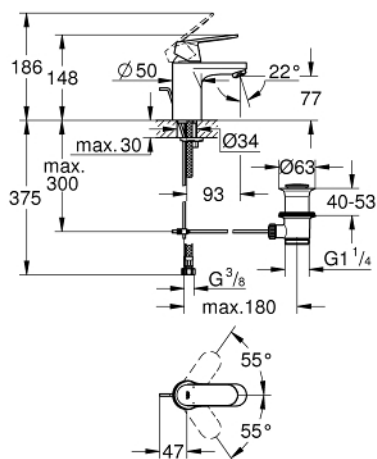

32 825 00E EUROSMART COSMOPOLITAN PÁKOVÁ UMYVADLOVÁ BATERIE DN 15, VELIKOST S

POPIS PRODUKTU

- Barva: Chrom
- jednootvorová montáž
- kovová rukojeť
- 35mm keramická kartuše GROHE SilkMove
- nastavitelný omezovač průtoku
- nastavitelný minimální průtok přibližně 2,5 l/min
- omezovače teploty
- povrchová úprava GROHE LongLife
- GROHE EcoJoy – méně vody, dokonalý průtok
- maximální průtok (při 3 barech): 5 l/min
- perlátor SpeedClean – odstranění vodního kamene přetřením
- GROHE FastFixation rychloupevňovací systém se středící pomůckou
- odtoková souprava 1 1/4"
- flexibilní připojovací hadice
- min. doporučený tlak 1,0 baru
- klasifikace hluku I v souladu s DIN 4109

32 825 00E EUROSMART COSMOPOLITAN PÁKOVÁ UMYVADLOVÁ BATERIE DN 15, VELIKOST S

NÁHRADNÍ DÍLY , srpna 2017 – Nyní

- 1: Kompletní páka (Č. obj. 46681000)
 - 2: Kryt (Č. obj. 46492000)
 - 3: Nastavitelné ELB, DN 10 (Č. obj. 46460000)
 - 4: Kartuše (Č. obj. 46374000)
 - 5: Regulátor proudu (Č. obj. 13955000)
 - 6: Táhlo (Č. obj. 46739000)
 - 7: Kontrašroubení (Č. obj. 46671000)
 - 8: Odpadová garnitura DN 32 (Č. obj. 28910000)
 - 8.1: Zátka (Č. obj. 07182000)
 - 8.2: Excentrická ovládací páka (Č. obj. 07052000)
 - 9: Montážní klíč (Č. obj. 19017000)*
 - 10: Klíč (Č. obj. 19332000)*
 - 11: Excentrická ovládací páka (Č. obj. 07341000)*
- * Volitelné příslušenství