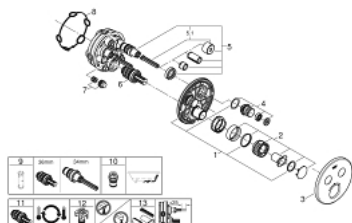

29 119 DC0 GROHTHERM SMARTCONTROL TERMOSTAT PRO PODOMÍTKOVOU INSTALACI S 2 VENTILY

POPIS PRODUKTU

- Barva: SuperSteel
- sada pro konečnou instalaci GROHE Rapido SmartBox (35 600/35 604)
- kovová nástěnná rozeta s GROHE FastFixation (krytá rozeta a těsnění šachty, kryté upevnění), zpětně nastavitelná o 6°
- povrchová úprava GROHE LongLife
- GROHE SmartControl stiskněte pro zapnutí a vypnutí, otočte pro nastavení objemu od GROHE EcoJoy po plný průtok
- vyměnitelné symboly
- Kompaktní kartuše GROHE TurboStat s voskovaným termočlánkem
- Tlačítková pojistka GROHE SafeStop na 38 °C
- GROHE Zarážka SafeStop Plus volitelný omezovač teploty na 43°C nebo 46°C včetně
- Vestavěné jednosměrné ventily a zachytávače nečistot
- více vývodů lze provozovat současně
- bez instalační sady
- průtokový výkon: výtok B = 24 l/min, výtok C = 26 l/min, výtok B+C = 29 l/min

29 119 DC0 GROHTHERM SMARTCONTROL TERMOSTAT PRO PODOMÍTKOVOU INSTALACI S 2 VENTILY

NÁHRADNÍ DÍLY , ledna 2020 – Nyní

- 1: Montážní deska (Č. obj. 48363000)
 - 2: Rukojeť na ovládání teploty (Č. obj. 49029DC0)
 - 3: Rozeta (Č. obj. 49032DC0)
 - 4: Tlačítkové ovládání (Č. obj. 48361DC0)
 - 5: Kartuše (Č. obj. 48359000)
 - 5.1: kužel (Č. obj. 49088000)
 - 6: Kompaktní kartuše termostatu DN 20 (Č. obj. 49028000)
 - 7: Zpětná klapka (Č. obj. 47979000)
 - 8: Těsnění (Č. obj. 48360000)
 - 9: Klíč (Č. obj. 49059000)*
 - 10: Kombinace proti zpětnému toku (DIN-EN1717) (Č. obj. 14055000)*
 - 11: GROHE TurboStat kartuše DN 20 (Č. obj. 49003000)*
 - 12: Servisní zarážky (Č. obj. 1405300M)*
 - 13: Univerzální prodlužovací set, 25 mm (Č. obj. 14048000)*
- * Volitelné příslušenství