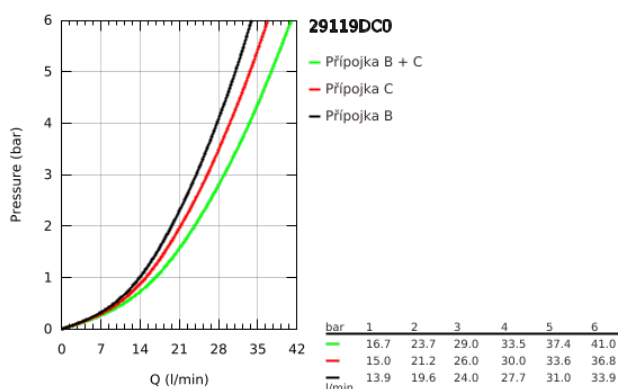

29 119 DC0 GROHTHERM SMARTCONTROL TERMOSTAT PRO PODOMÍTKOVOU INSTALACI S 2 VENTILY

POPIS PRODUKTU

- Barva: SuperSteel
- sada pro konečnou instalaci GROHE Rapido SmartBox (35 600/35 604)
- kovová nástěnná rozeta s GROHE FastFixation (krytá rozeta a těsnění šachty, kryté upevnění), zpětně nastavitelná o 6°
- povrchová úprava GROHE LongLife
- GROHE SmartControl stiskněte pro zapnutí a vypnutí, otočte pro nastavení objemu od GROHE EcoJoy po plný průtok
- vyměnitelné symboly
- Kompaktní kartuše GROHE TurboStat s voskovaným termočlánkem
- Tlačítková pojistka GROHE SafeStop na 38 °C
- GROHE Zarážka SafeStop Plus volitelný omezovač teploty na 43°C nebo 46°C včetně
- Vestavěné jednosměrné ventily a zachytávače nečistot
- více vývodů lze provozovat současně
- bez instalační sady
- průtokový výkon: výtok B = 24 l/min, výtok C = 26 l/min, výtok B+C = 29 l/min

29 119 DC0 GROHTHERM SMARTCONTROL TERMOSTAT PRO PODOMÍTKOVOU INSTALACI S 2 VENTILY

NÁHRADNÍ DÍLY , ledna 2020 – Nyní

- 1: Montážní deska (Č. obj. 48363000)
 - 2: Rukojeť na ovládání teploty (Č. obj. 49029DC0)
 - 3: Rozeta (Č. obj. 49032DC0)
 - 4: Tlačítkové ovládání (Č. obj. 48361DC0)
 - 5: Kartuše (Č. obj. 48359000)
 - 5.1: kužel (Č. obj. 49088000)
 - 6: Kompaktní kartuše termostatu DN 20 (Č. obj. 49028000)
 - 7: Zpětná klapka (Č. obj. 47979000)
 - 8: Těsnění (Č. obj. 48360000)
 - 9: Klíč (Č. obj. 49059000)*
 - 10: Kombinace proti zpětnému toku (DIN-EN1717) (Č. obj. 14055000)*
 - 11: GROHE TurboStat kartuše DN 20 (Č. obj. 49003000)*
 - 12: Servisní zarážky (Č. obj. 1405300M)*
 - 13: Univerzální prodlužovací set, 25 mm (Č. obj. 14048000)*
- * Volitelné příslušenství