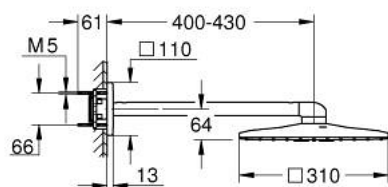

26 479 000 RAINSHOWER SMARTACTIVE 310 CUBE SET HLAVOVÉ SPRCHY SE 2 REŽIMY PROUDU

POPIS PRODUKTU

- Barva: Chrom
- obsah:
- hlavová sprcha Rainshower SmartActive 310 Cube, tryska barva měsíční bílá
- režimy proudu: GROHE PureRain, ActiveRain
- horizontální, 430mm sprchové rameno
- GROHE DreamSpray – perfektní proud vody
- povrchová úprava GROHE LongLife
- Odvápňovací systém GROHE SpeedClean
- Izolace Inner WaterGuide pro delší životnost
- vyžaduje předinstalační sadu 26 483 nebo 26 484 - objednává se samostatně