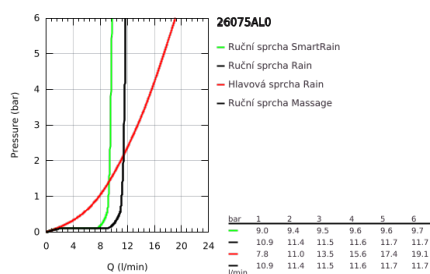

26 075 AL0 EUPHORIA SYSTEM 310 SPRCHOVÝ SYSTÉM S TERMOSTATEM NA ZEĎ

POPIS PRODUKTU

- Barva: kartáčovaný Hard Graphite
- obsah:
 - horizontální, otočné, 450mm sprchové rameno
 - nástěnná termostatická baterie s funkcí Aquadimmer
 - umožňuje přepínání mez následujícími výstupy:
 - Kovová hlavová sprcha Rainshower Cosmopolitan 310
 - režim proudu: Rain
 - s kulovým kloubem
 - úhel otáčení ± 15°
 - ruční sprcha Euphoria 110 Massage
 - režimy proudu: Rain, Massage, SmartRain
 - maximální průtok (při 3 barech): 13,5 l/min
 - nastavitelná výška pomocí posuvného držáku
 - Sprchová hadice Silverflex 1750 mm 1/2" x 1/2" (28 388)
 - Kompaktní kartuše GROHE TurboStat s voskovaným termočlánkem
 - Tlačítková pojistka GROHE SafeStop na 38 °C
 - Volitelný omezovač teploty GROHE SafeStop Plus na úrovni 43 °C
 - GROHE MetalGrip ergonomicky tvarované kovové rukojeti
 - GROHE DreamSpray – perfektní proud vody
 - povrchová úprava GROHE LongLife
 - GROHE SprayDimmer - snadné přepínání mezi sprchovými proudy
 - Izolace Inner WaterGuide pro delší životnost
 - Odvápňovací systém GROHE SpeedClean
 - Zarážka TwistStop zabraňující kroucení hadice
 - Vhodné pro průtokové ohřevače vody s výkonem od 18 kW/h
 - Minimální průtok 5 l/min
 - volitelný upgrade: polička (26 362), prodáváno samostatně