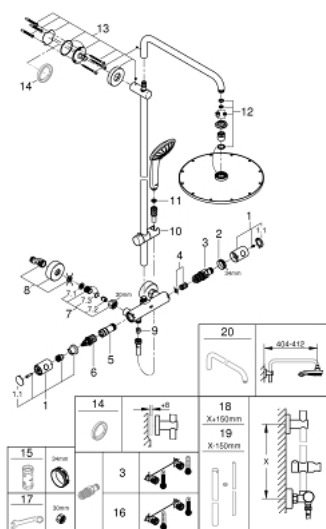

26 075 AL0 EUPHORIA SYSTEM 310 SPRCHOVÝ SYSTÉM S TERMOSTATEM NA ZEĎ

NÁHRADNÍ DÍLY , listopadu 2016 – Nyní

- 1: Kovový kohout Costa DN 15 (Č. obj. 47984AL0)
 - 1.1: Krytka (Č. obj. 64585ALM)
 - 2: Upevňovací kroužek (Č. obj. 47743000)
 - 3: Kompaktní kartuše termostatu DN 15 (Č. obj. 47439000)
 - 4: Tlumič (Č. obj. 47398000)
 - 5: Pouzdro (Č. obj. 47751000)
 - 6: Aquadimmer (Č. obj. 12433000)
 - 7: Zpětná klapka (Č. obj. 47189AL0)
 - 7.1: Sítko (Č. obj. 0726400M)
 - 7.2: Zpětná klapka (Č. obj. 08565000)
 - 7.3: O-Kroužek Ø17 x Ø2 (Č. obj. 0305500M)
 - 8: S-přípojka (Č. obj. 12662AL0)
 - 9: Zpětná klapka (Č. obj. 08565000)
 - 10: Vodící prvek (Č. obj. 12140AL0)
 - 11: Sítko (Č. obj. 0700200M)
 - 12: Set náhradních dílů (Č. obj. 45933000)
 - 13: Držák sprchové tyče (Č. obj. 48279AL0)
 - 15: Klíč (Č. obj. 19332000)*
 - 16: GROHE TurboStat kartuše DN 15 (Č. obj. 47175000)*
 - 17: Speciální klíč (Č. obj. 19377000)*
- * Volitelné příslušenství