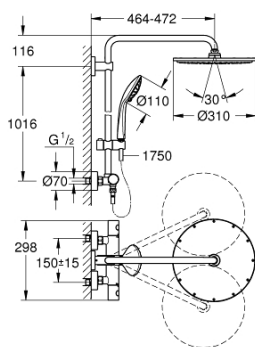

26 075 AL0 EUPHORIA SYSTEM 310 SPRCHOVÝ SYSTÉM S TERMOSTATEM NA ZEĎ

POPIS PRODUKTU

- Barva: kartáčovaný Hard Graphite
- obsah:
  - horizontální, otočné, 450mm sprchové rameno
  - nástěnná termostatická baterie s funkcí Aquadimmer
  - umožňuje přepínání mez následujícími výstupy:
  - Kovová hlavová sprcha Rainshower Cosmopolitan 310
  - režim proudu: Rain
  - s kulovým kloubem
  - úhel otáčení ± 15°
  - ruční sprcha Euphoria 110 Massage
  - režimy proudu: Rain, Massage, SmartRain
  - maximální průtok (při 3 barech): 13,5 l/min
  - nastavitelná výška pomocí posuvného držáku
  - Sprchová hadice Silverflex 1750 mm 1/2" x 1/2" (28 388)
  - Kompaktní kartuše GROHE TurboStat s voskovaným termočlánkem
  - Tlačítková pojistka GROHE SafeStop na 38 °C
  - Volitelný omezovač teploty GROHE SafeStop Plus na úrovni 43 °C
  - GROHE MetalGrip ergonomicky tvarované kovové rukojeti
  - GROHE DreamSpray – perfektní proud vody
  - povrchová úprava GROHE LongLife
  - GROHE SprayDimmer - snadné přepínání mezi sprchovými proudy
  - Izolace Inner WaterGuide pro delší životnost
  - Odvápňovací systém GROHE SpeedClean
  - Zarážka TwistStop zabraňující kroucení hadice
  - Vhodné pro průtokové ohřevače vody s výkonem od 18 kW/h
  - Minimální průtok 5 l/min
  - volitelný upgrade: polička (26 362), prodáváno samostatně