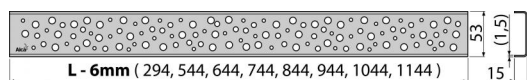

BUBLE-650M

Rošt pro liniový podlahový žlab, nerez-mat

**Použití**

Pro podlahové žlaby ALCA: APZ1, APZ101, APZ1001, APZ1101, APZ4, APZ104, APZ1004, APZ1104, APZ12, APZ22, APZ2012, APZ2022

Vlastnosti

- Materiál: nerezová ocel AISI 304, DIN 1.4301
- Povrch: nerez mat

Rozsah dodávky

- Demontážní háček
- Plastová vymezovací opěrka
- Rošt

Objednací kód, Logistické informace

Kód	EAN	Délka	Hmotnost (kus balení paleta)	Rozměr (kus balení)	Množství (balení paleta)
BUBLE-650M	8594045939637	650 mm	0,5943 0,0000 0,0000 kg	690×20×55 – mm	1 – ks