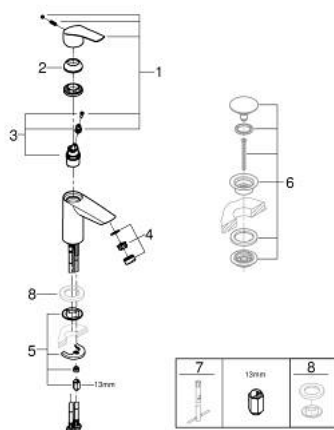

32 467 003 EUROSMART PÁKOVÁ UMYVADLOVÁ BATERIE DN 15, VELIKOST S

POPIS PRODUKTU

- Barva: Chrom
- jednoutorová montáž
- kovová rukojeť
- 28mm keramická kartuše GROHE SilkMove
- nastavitelný omezovač průtoku
- s omezovačem teploty
- povrchová úprava GROHE LongLife
- GROHE EcoJoy – méně vody, dokonalý průtok
- maximální průtok (při 3 barech): 5 l/min
- Vnitřní trubky bez olova a niklu
- GROHE FastFixation rychlý instalační systém
- hladké tělo
- flexibilní připojovací hadice
- exkluzivně v kanálu Professional

32 467 003 EUROSMART PÁKOVÁ UMYVADLOVÁ BATERIE DN 15, VELIKOST S

NÁHRADNÍ DÍLY , července 2019 – srpna 2024

- 1: Kompletní páka (Č. obj. 48548000)
 - 2: Kryt (Č. obj. 46116000)
 - 3: Kartuše (Č. obj. 48518000)
 - 4: Perlátor (Č. obj. 48159000)
 - 5: Kontrašroubení (Č. obj. 46645000)
 - 6: Odpadová souprava se zaskakovacím uzavíratelným krytem (Č. obj. 65807000)*
 - 7: Montážní klíč (Č. obj. 19017000)*
 - 8: Základní deska (Č. obj. 48165000)*
- * Volitelné příslušenství