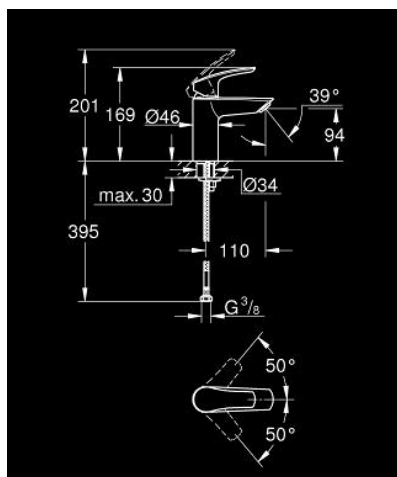

32 467 003 EUROSMART PÁKOVÁ UMYVADLOVÁ BATERIE DN 15, VELIKOST S

POPIS PRODUKTU

- Barva: Chrom
- jednoutorová montáž
- kovová rukojeť
- 28mm keramická kartuše GROHE SilkMove
- nastavitelný omezovač průtoku
- s omezovačem teploty
- povrchová úprava GROHE LongLife
- GROHE EcoJoy – méně vody, dokonalý průtok
- maximální průtok (při 3 barech): 5 l/min
- Vnitřní trubky bez olova a niklu
- GROHE FastFixation rychlý instalační systém
- hladké tělo
- flexibilní připojovací hadice
- exkluzivně v kanálu Professional

32 467 003 EUROSMART PÁKOVÁ UMYVADLOVÁ BATERIE DN 15, VELIKOST S

NÁHRADNÍ DÍLY , července 2019 – srpna 2024

- 1: Kompletní páka (Č. obj. 48548000)
 - 2: Kryt (Č. obj. 46116000)
 - 3: Kartuše (Č. obj. 48518000)
 - 4: Perlátor (Č. obj. 48159000)
 - 5: Kontrašroubení (Č. obj. 46645000)
 - 6: Odpadová souprava se zaskakovacím uzavíratelným krytem (Č. obj. 65807000)*
 - 7: Montážní klíč (Č. obj. 19017000)*
 - 8: Základní deska (Č. obj. 48165000)*
- * Volitelné příslušenství