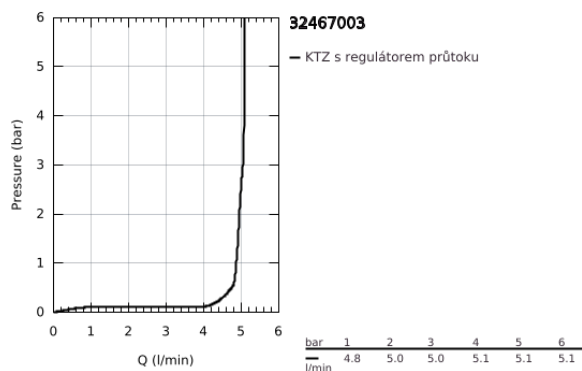

32 467 003 EUROSMART PÁKOVÁ UMYVADLOVÁ BATERIE DN 15, VELIKOST S

POPIS PRODUKTU

- Barva: Chrom
- jednoutorová montáž
- kovová rukojeť
- 28mm keramická kartuše GROHE SilkMove
- nastavitelný omezovač průtoku
- s omezovačem teploty
- povrchová úprava GROHE LongLife
- GROHE EcoJoy – méně vody, dokonalý průtok
- maximální průtok (při 3 barech): 5 l/min
- Vnitřní trubky bez olova a niklu
- GROHE FastFixation rychlý instalační systém
- hladké tělo
- flexibilní připojovací hadice
- exkluzivně v kanálu Professional

32 467 003 EUROSMART PÁKOVÁ UMYVADLOVÁ BATERIE DN 15, VELIKOST S

NÁHRADNÍ DÍLY , července 2019 – srpna 2024

- 1: Kompletní páka (Č. obj. 48548000)
 - 2: Kryt (Č. obj. 46116000)
 - 3: Kartuše (Č. obj. 48518000)
 - 4: Perlátor (Č. obj. 48159000)
 - 5: Kontrašroubení (Č. obj. 46645000)
 - 6: Odpadová souprava se zaskakovacím uzavíratelným krytem (Č. obj. 65807000)*
 - 7: Montážní klíč (Č. obj. 19017000)*
 - 8: Základní deska (Č. obj. 48165000)*
- * Volitelné příslušenství