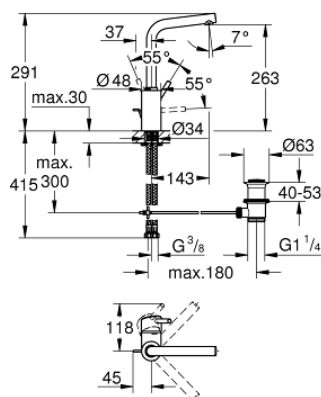

23 739 002 **CONCETTO PÁKOVÁ UMYVADLOVÁ BATERIE DN15, VELIKOST L**

POPIS PRODUKTU

- Barva: Chrom
- jednootvorová montáž
- kovová rukojeť
- 35mm keramická kartuše GROHE SilkMove
- nastavitelný omezovač průtoku
- povrchová úprava GROHE LongLife
- GROHE EcoJoy – méně vody, dokonalý průtok
- maximální průtok (při 3 barech): 5 l/min
- GROHE FastFixation rychlomontážní systém
- otočná trubicová výpusť se zářezkou
- nastavitelný otočný rozsah 0° / 150° / 360°
- odtoková souprava 1 1/4"
- flexibilní připojovací hadice
- volitelný omezovač teploty ref. č. 46 375
- min. doporučený tlak 1,0 baru

23 739 002 **CONCETTO PÁKOVÁ UMYVADLOVÁ BATERIE DN15, VELIKOST L**

NÁHRADNÍ DÍLY , srpna 2017 – Nyní

- 1: Kompletní páka (Č. obj. 46754000)
- 2: Kartuše (Č. obj. 46374000)
- 3: Perlátor (Č. obj. 64196000)
- 4: Zajišťovací kroužek (Č. obj. 48420000)
- 5: Krycí kroužek (Č. obj. 0128500M)
- 6: Táhlo (Č. obj. 46739000)
- 7: Kontrašroubení (Č. obj. 46671000)
- 8: Odpadová garnitura DN 32 (Č. obj. 28910000)
- 8.1: Zátka (Č. obj. 07182000)
- 8.2: Excentrická ovládací páka (Č. obj. 07052000)
- 9: Klíč (Č. obj. 19332000)*
- 10: Montážní klíč (Č. obj. 19017000)*
- 11: Excentrická ovládací páka (Č. obj. 07341000)*