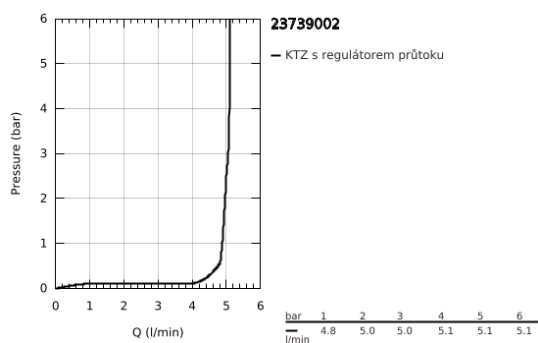

23 739 002 **CONCETTO PÁKOVÁ UMYVADLOVÁ BATERIE DN15, VELIKOST L**

POPIS PRODUKTU

- Barva: Chrom
- jednootvorová montáž
- kovová rukojeť
- 35mm keramická kartuše GROHE SilkMove
- nastavitelný omezovač průtoku
- povrchová úprava GROHE LongLife
- GROHE EcoJoy – méně vody, dokonalý průtok
- maximální průtok (při 3 barech): 5 l/min
- GROHE FastFixation rychlomontážní systém
- otočná trubicová výpusť se zářezkou
- nastavitelný otočný rozsah 0° / 150° / 360°
- odtoková souprava 1 1/4"
- flexibilní připojovací hadice
- volitelný omezovač teploty ref. č. 46 375
- min. doporučený tlak 1,0 baru

23 739 002 **CONCETTO PÁKOVÁ UMYVADLOVÁ BATERIE DN15, VELIKOST L**

NÁHRADNÍ DÍLY , srpna 2017 – Nyní

- 1: Kompletní páka (Č. obj. 46754000)
- 2: Kartuše (Č. obj. 46374000)
- 3: Perlátor (Č. obj. 64196000)
- 4: Zajišťovací kroužek (Č. obj. 48420000)
- 5: Krycí kroužek (Č. obj. 0128500M)
- 6: Táhlo (Č. obj. 46739000)
- 7: Kontrašroubení (Č. obj. 46671000)
- 8: Odpadová garnitura DN 32 (Č. obj. 28910000)
- 8.1: Zátka (Č. obj. 07182000)
- 8.2: Excentrická ovládací páka (Č. obj. 07052000)
- 9: Klíč (Č. obj. 19332000)*
- 10: Montážní klíč (Č. obj. 19017000)*
- 11: Excentrická ovládací páka (Č. obj. 07341000)*