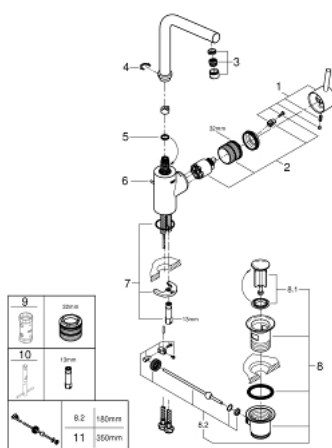

23 739 002 **CONCETTO PÁKOVÁ UMYVADLOVÁ BATERIE DN15, VELIKOST L**

POPIS PRODUKTU

- Barva: Chrom
- jednootvorová montáž
- kovová rukojeť
- 35mm keramická kartuše GROHE SilkMove
- nastavitelný omezovač průtoku
- povrchová úprava GROHE LongLife
- GROHE EcoJoy – méně vody, dokonalý průtok
- maximální průtok (při 3 barech): 5 l/min
- GROHE FastFixation rychlomontážní systém
- otočná trubicová výpusť se zářezkou
- nastavitelný otočný rozsah 0° / 150° / 360°
- odtoková souprava 1 1/4"
- flexibilní připojovací hadice
- volitelný omezovač teploty ref. č. 46 375
- min. doporučený tlak 1,0 baru

23 739 002 **CONCETTO PÁKOVÁ UMYVADLOVÁ BATERIE DN15, VELIKOST L**

NÁHRADNÍ DÍLY , srpna 2017 – Nyní

- 1: Kompletní páka (Č. obj. 46754000)
- 2: Kartuše (Č. obj. 46374000)
- 3: Perlátor (Č. obj. 64196000)
- 4: Zajišťovací kroužek (Č. obj. 48420000)
- 5: Krycí kroužek (Č. obj. 0128500M)
- 6: Táhlo (Č. obj. 46739000)
- 7: Kontrašroubení (Č. obj. 46671000)
- 8: Odpadová garnitura DN 32 (Č. obj. 28910000)
- 8.1: Zátka (Č. obj. 07182000)
- 8.2: Excentrická ovládací páka (Č. obj. 07052000)
- 9: Klíč (Č. obj. 19332000)*
- 10: Montážní klíč (Č. obj. 19017000)*
- 11: Excentrická ovládací páka (Č. obj. 07341000)*