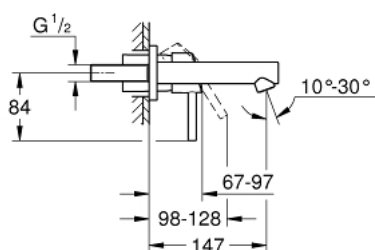

19 575 001 **CONCETTO UMYVADLOVÁ DVOUOTVOROVÁ BATERIE, VELIKOST S**

POPIS PRODUKTU

- Barva: Chrom
- nástěnná
- sada pro konečnou instalaci
- 23 571 000 / 32 635 000
- bez podomítkového tělesa
- kovová rozeta
- kovová rukojeť
- povrchová úprava GROHE LongLife
- GROHE AquaGuide nastavitelný perlátor
- vzdálenost středu 110 mm
- délka 147 mm

19 575 001 **CONCETTO UMYVADLOVÁ DVOUOTVOROVÁ BATERIE, VELIKOST S**

NÁHRADNÍ DÍLY , března 2010 – Nyní

1: Kompletní páka (Č. obj. 46756000)

2: Perlátor (Č. obj. 48072000)

3: Prodloužení (Č. obj. 46627000)*