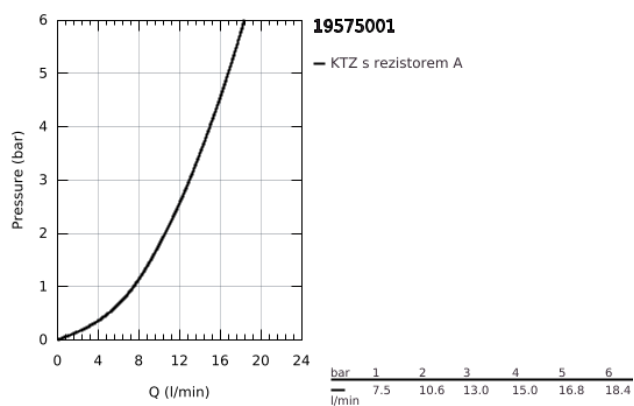

19 575 001 **CONCETTO UMYVADLOVÁ DVOUOTVOROVÁ BATERIE, VELIKOST S**

POPIS PRODUKTU

- Barva: Chrom
- nástěnná
- sada pro konečnou instalaci
- 23 571 000 / 32 635 000
- bez podomítkového tělesa
- kovová rozeta
- kovová rukojeť
- povrchová úprava GROHE LongLife
- GROHE AquaGuide nastavitelný perlátor
- vzdálenost středu 110 mm
- délka 147 mm

19 575 001 **CONCETTO UMYVADLOVÁ DVOUOTVOROVÁ BATERIE, VELIKOST S**

NÁHRADNÍ DÍLY , března 2010 – Nyní

1: Kompletní páka (Č. obj. 46756000)

2: Perlátor (Č. obj. 48072000)

3: Prodloužení (Č. obj. 46627000)*