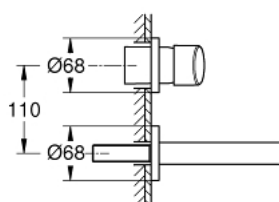

19 575 001 **CONCETTO UMYVADLOVÁ DVOUOTVOROVÁ BATERIE, VELIKOST S**

POPIS PRODUKTU

- Barva: Chrom
- nástěnná
- sada pro konečnou instalaci
- 23 571 000 / 32 635 000
- bez podomítkového tělesa
- kovová rozeta
- kovová rukojeť
- povrchová úprava GROHE LongLife
- GROHE AquaGuide nastavitelný perlátor
- vzdálenost středu 110 mm
- délka 147 mm

19 575 001 **CONCETTO UMYVADLOVÁ DVOUOTVOROVÁ BATERIE, VELIKOST S**

NÁHRADNÍ DÍLY , března 2010 – Nyní

1: Kompletní páka (Č. obj. 46756000)

2: Perlátor (Č. obj. 48072000)

3: Prodloužení (Č. obj. 46627000)*