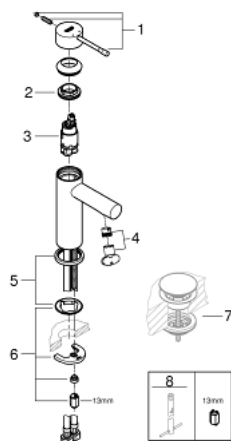

34 294 001 ESSENCE PÁKOVÁ UMYVADLOVÁ BATERIE DN 15, VELIKOST S

POPIS PRODUKTU

- Barva: Chrom
- jednootvorová montáž
- kovová rukojeť
- 28mm keramická kartuše GROHE SilkMove
- s omezovačem teploty
- povrchová úprava GROHE LongLife
- GROHE EcoJoy perlátor 5,7 l/min
- GROHE FastFixation Plus rychloupevňovací systém
- hladké tělo
- flexibilní připojovací hadice
- min. doporučený tlak 1,0 baru

34 294 001 ESSENCE PÁKOVÁ UMYVADLOVÁ BATERIE DN 15, VELIKOST S

NÁHRADNÍ DÍLY , prosince 2021 – Nyní

- 1: Kompletní páka (Č. obj. 46917000)
 - 2: Upevňovací kroužek (Č. obj. 46715000)
 - 3: Kartuše (Č. obj. 46580000)
 - 4: Perlátor (Č. obj. 46765000)
 - 5: Rozeta (Č. obj. 48603000)
 - 6: Kontrašroubení (Č. obj. 46645000)
 - 7: Odpadová souprava se zaskakovacím uzavíratelným krytem (Č. obj. 65807000)*
 - 8: Montážní klíč (Č. obj. 19017000)*
- * Volitelné příslušenství