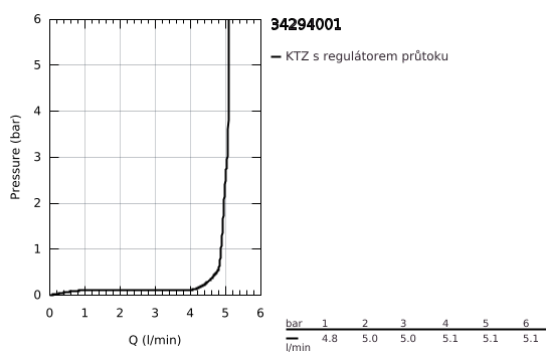

34 294 001 ESSENCE PÁKOVÁ UMYVADLOVÁ BATERIE DN 15, VELIKOST S

POPIS PRODUKTU

- Barva: Chrom
- jednootvorová montáž
- kovová rukojeť
- 28mm keramická kartuše GROHE SilkMove
- s omezovačem teploty
- povrchová úprava GROHE LongLife
- GROHE EcoJoy perlátor 5,7 l/min
- GROHE FastFixation Plus rychloupevňovací systém
- hladké tělo
- flexibilní připojovací hadice
- min. doporučený tlak 1,0 baru

34 294 001 ESSENCE PÁKOVÁ UMYVADLOVÁ BATERIE DN 15, VELIKOST S

NÁHRADNÍ DÍLY , prosince 2021 – Nyní

- 1: Kompletní páka (Č. obj. 46917000)
 - 2: Upevňovací kroužek (Č. obj. 46715000)
 - 3: Kartuše (Č. obj. 46580000)
 - 4: Perlátor (Č. obj. 46765000)
 - 5: Rozeta (Č. obj. 48603000)
 - 6: Kontrašroubení (Č. obj. 46645000)
 - 7: Odpadová souprava se zaskakovacím uzavíratelným krytem (Č. obj. 65807000)*
 - 8: Montážní klíč (Č. obj. 19017000)*
- * Volitelné příslušenství