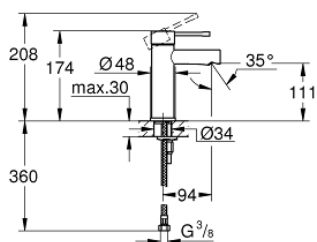

34 294 001 ESSENCE PÁKOVÁ UMYVADLOVÁ BATERIE DN 15, VELIKOST S

POPIS PRODUKTU

- Barva: Chrom
- jednootvorová montáž
- kovová rukojeť
- 28mm keramická kartuše GROHE SilkMove
- s omezovačem teploty
- povrchová úprava GROHE LongLife
- GROHE EcoJoy perlátor 5,7 l/min
- GROHE FastFixation Plus rychloupevňovací systém
- hladké tělo
- flexibilní připojovací hadice
- min. doporučený tlak 1,0 baru

34 294 001 ESSENCE PÁKOVÁ UMYVADLOVÁ BATERIE DN 15, VELIKOST S

NÁHRADNÍ DÍLY , prosince 2021 – Nyní

- 1: Kompletní páka (Č. obj. 46917000)
 - 2: Upevňovací kroužek (Č. obj. 46715000)
 - 3: Kartuše (Č. obj. 46580000)
 - 4: Perlátor (Č. obj. 46765000)
 - 5: Rozeta (Č. obj. 48603000)
 - 6: Kontrašroubení (Č. obj. 46645000)
 - 7: Odpadová souprava se zaskakovacím uzavíratelným krytem (Č. obj. 65807000)*
 - 8: Montážní klíč (Č. obj. 19017000)*
- * Volitelné příslušenství