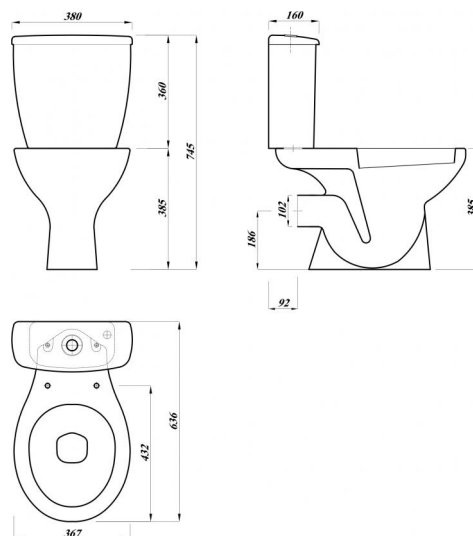

237X3

WECCO WC kombi, zadní odpad

Použití

Pro montáž na podlaze
 Pro montáž odpadu ve zdi

Vlastnosti

- Barva: bílá
- Hluboké splachování
- Kompatibilní s WC sedátko Alcaplast: A60, A604, A604 BAHAMA, A604 PISTACHIO, A604 PERGAMON, A604 FLOWER, A604 ZEN, A604 SHELL
- Materiál: keramika

Rozsah dodávky

- Nádrž s napouštěcí a vypouštěcí armaturou SA2000 3/8" BÍLÁ
- WC mísa

Objednávací kód, Logistické informace

Kód	EAN	Hmotnost (kus balení paleta)	Rozměr (kus balení)	Množství (balení paleta)
237X3	8595580573232	27,6519 0,0000 0,0000 kg	mm	1 12 ks