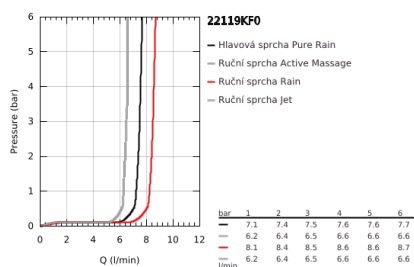

22 119 KF0 RAINSHOWER SMARTACTIVE 310 SPRCHOVÝ SYSTÉM S TERMOSTATEM NA ZEĎ

POPIS PRODUKTU

- Barva: phantom black
- obsah:
 - horizontální, otočné, 450mm sprchové rameno
 - nástěnná termostatická baterie s funkcí Aquadimmer
 - umožňuje přepínání mez následujícími výstupy:
 - hlavová sprcha Rainshower Mono 310
 - s kulovým kloubem
 - úhel otáčení ± 15°
 - ruční sprcha Rainshower SmartActive 130
 - nastavitelná výška pomocí posuvného držáku
 - včetně výkonové rukojeti
- Silverflex sprchová hadice 1750 mm
- GROHE EcoJoy 9,5 l/min omezovač průtoku
- Kompaktní kartuše GROHE TurboStat s voskovaným termočlánkem
- Tlačítková pojistka GROHE SafeStop na 38 °C
- Volitelný omezovač teploty GROHE SafeStop Plus na úrovni 43 °C
- GROHE CoolTouch žádné riziko opaření
- GROHE DreamSpray – perfektní proud vody
- GROHE SmartTip výběr sprchové trysky stiskem prstence
- GROHE FastFixation horní držák nastavitelný
- Odvápňovací systém GROHE SpeedClean
- Vhodné pro průtokové ohřívače vody s výkonem od 18 kW/h
- Minimální průtok 5 l/min