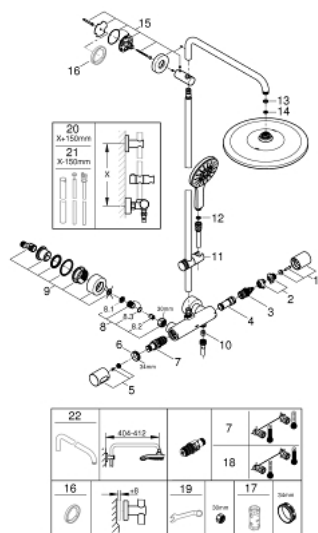

22 119 KF0 RAINSHOWER SMARTACTIVE 310 SPRCHOVÝ SYSTÉM S TERMOSTATEM NA ZĚĎ

NÁHRADNÍ DÍLY , března 2022 – Nyní

- 1: ovlada prtoku Aquadimmer (Č. obj. 47804KF0)
- 2: Doraz (Č. obj. 47723000)
- 3: Aquadimmer (Č. obj. 47364000)
- 4: Pouzdro (Č. obj. 47887000)
- 5: ovlada regulace teploty (Č. obj. 47811KF0)
- 6: Upevňovací kroužek (Č. obj. 47743000)
- 7: Kompaktní kartuše termostatu DN 15 (Č. obj. 47439000)
- 8: zpětná klapka (Č. obj. 47189KF0)
- 8.1: Sítko (Č. obj. 0726400M)
- 8.2: Zpětná klapka (Č. obj. 08565000)
- 8.3: O-Kroužek Ø17 x Ø2 (Č. obj. 0305500M)
- 9: S-přípojka (Č. obj. 12693KF0)
- 10: Zpětná klapka (Č. obj. 08565000)
- 11: RSH SmartActive kluzný díl (Č. obj. 48424KF0)
- 12: Sítko (Č. obj. 0700200M)
- 13: Těsnění Ø18,5 x Ø12 x 2 (Č. obj. 0138900M)
- 14: Sítko (Č. obj. 48007000)
- 15: Držák sprchové tyče (Č. obj. 48279KF0)
- 17: Klíč (Č. obj. 19332000)*
- 18: GROHE TurboStat kartuše DN 15 (Č. obj. 47175000)*
- 19: Speciální klíč (Č. obj. 19377000)*