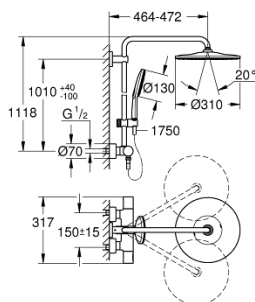

22 119 KF0 RAINSHOWER SMARTACTIVE 310 SPRCHOVÝ SYSTÉM S TERMOSTATEM NA ZĚĎ

NÁHRADNÍ DÍLY , března 2022 – Nyní

- 1: ovlada prtoku Aquadimmer (Č. obj. 47804KF0)
- 2: Doraz (Č. obj. 47723000)
- 3: Aquadimmer (Č. obj. 47364000)
- 4: Pouzdro (Č. obj. 47887000)
- 5: ovlada regulace teploty (Č. obj. 47811KF0)
- 6: Upevňovací kroužek (Č. obj. 47743000)
- 7: Kompaktní kartuše termostatu DN 15 (Č. obj. 47439000)
- 8: zpětná klapka (Č. obj. 47189KF0)
- 8.1: Sítko (Č. obj. 0726400M)
- 8.2: Zpětná klapka (Č. obj. 08565000)
- 8.3: O-Kroužek Ø17 x Ø2 (Č. obj. 0305500M)
- 9: S-přípojka (Č. obj. 12693KF0)
- 10: Zpětná klapka (Č. obj. 08565000)
- 11: RSH SmartActive kluzný díl (Č. obj. 48424KF0)
- 12: Sítko (Č. obj. 0700200M)
- 13: Těsnění Ø18,5 x Ø12 x 2 (Č. obj. 0138900M)
- 14: Sítko (Č. obj. 48007000)
- 15: Držák sprchové tyče (Č. obj. 48279KF0)
- 17: Klíč (Č. obj. 19332000)*
- 18: GROHE TurboStat kartuše DN 15 (Č. obj. 47175000)*
- 19: Speciální klíč (Č. obj. 19377000)*